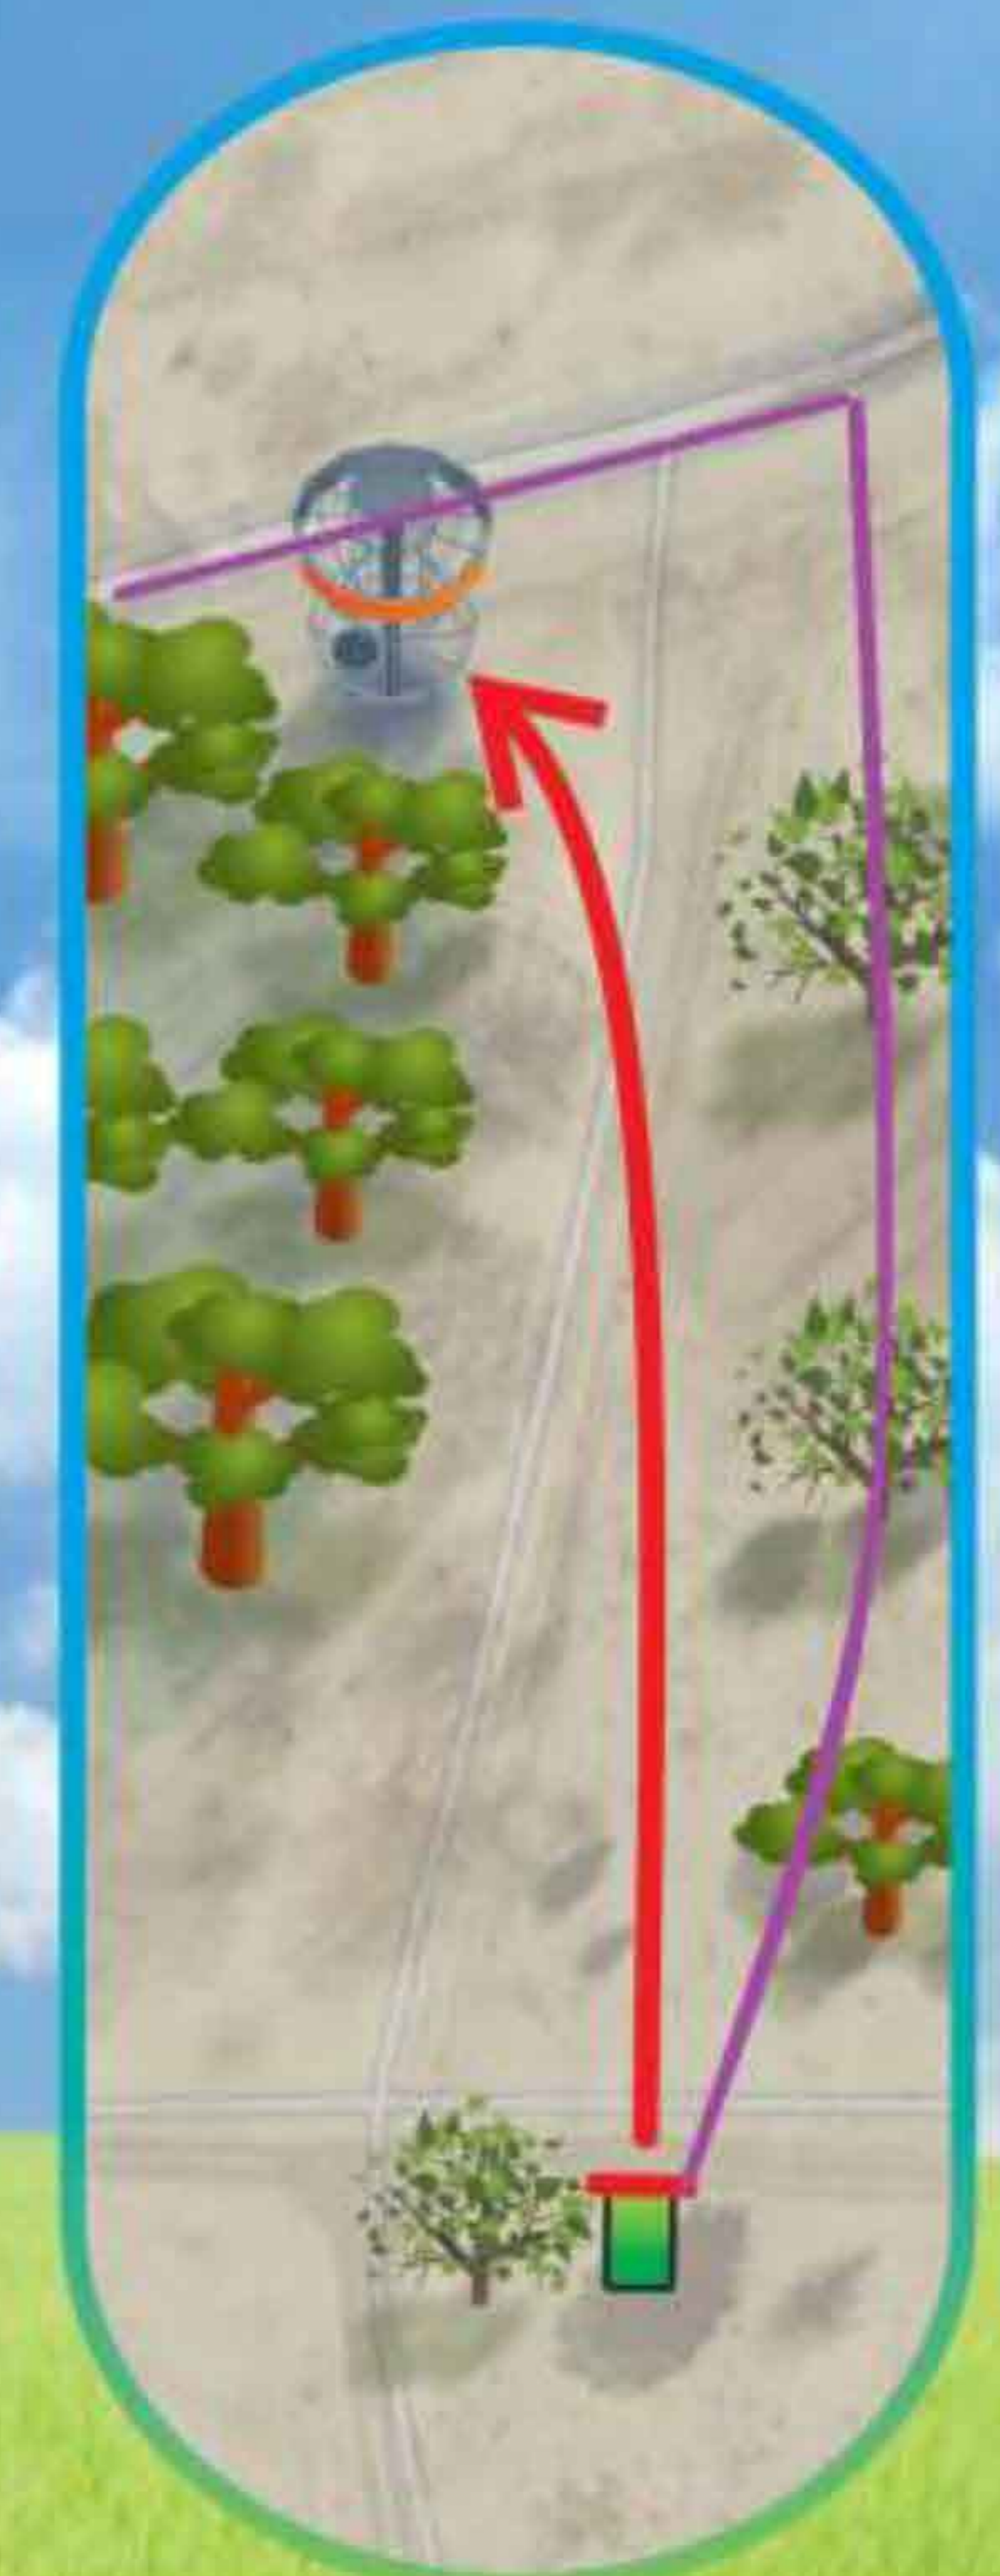

PÄRNU JÕEKÄÄRU

Discgolfi park

R A D A :

Møller Auto Pärnu

3

92 m

Par 3