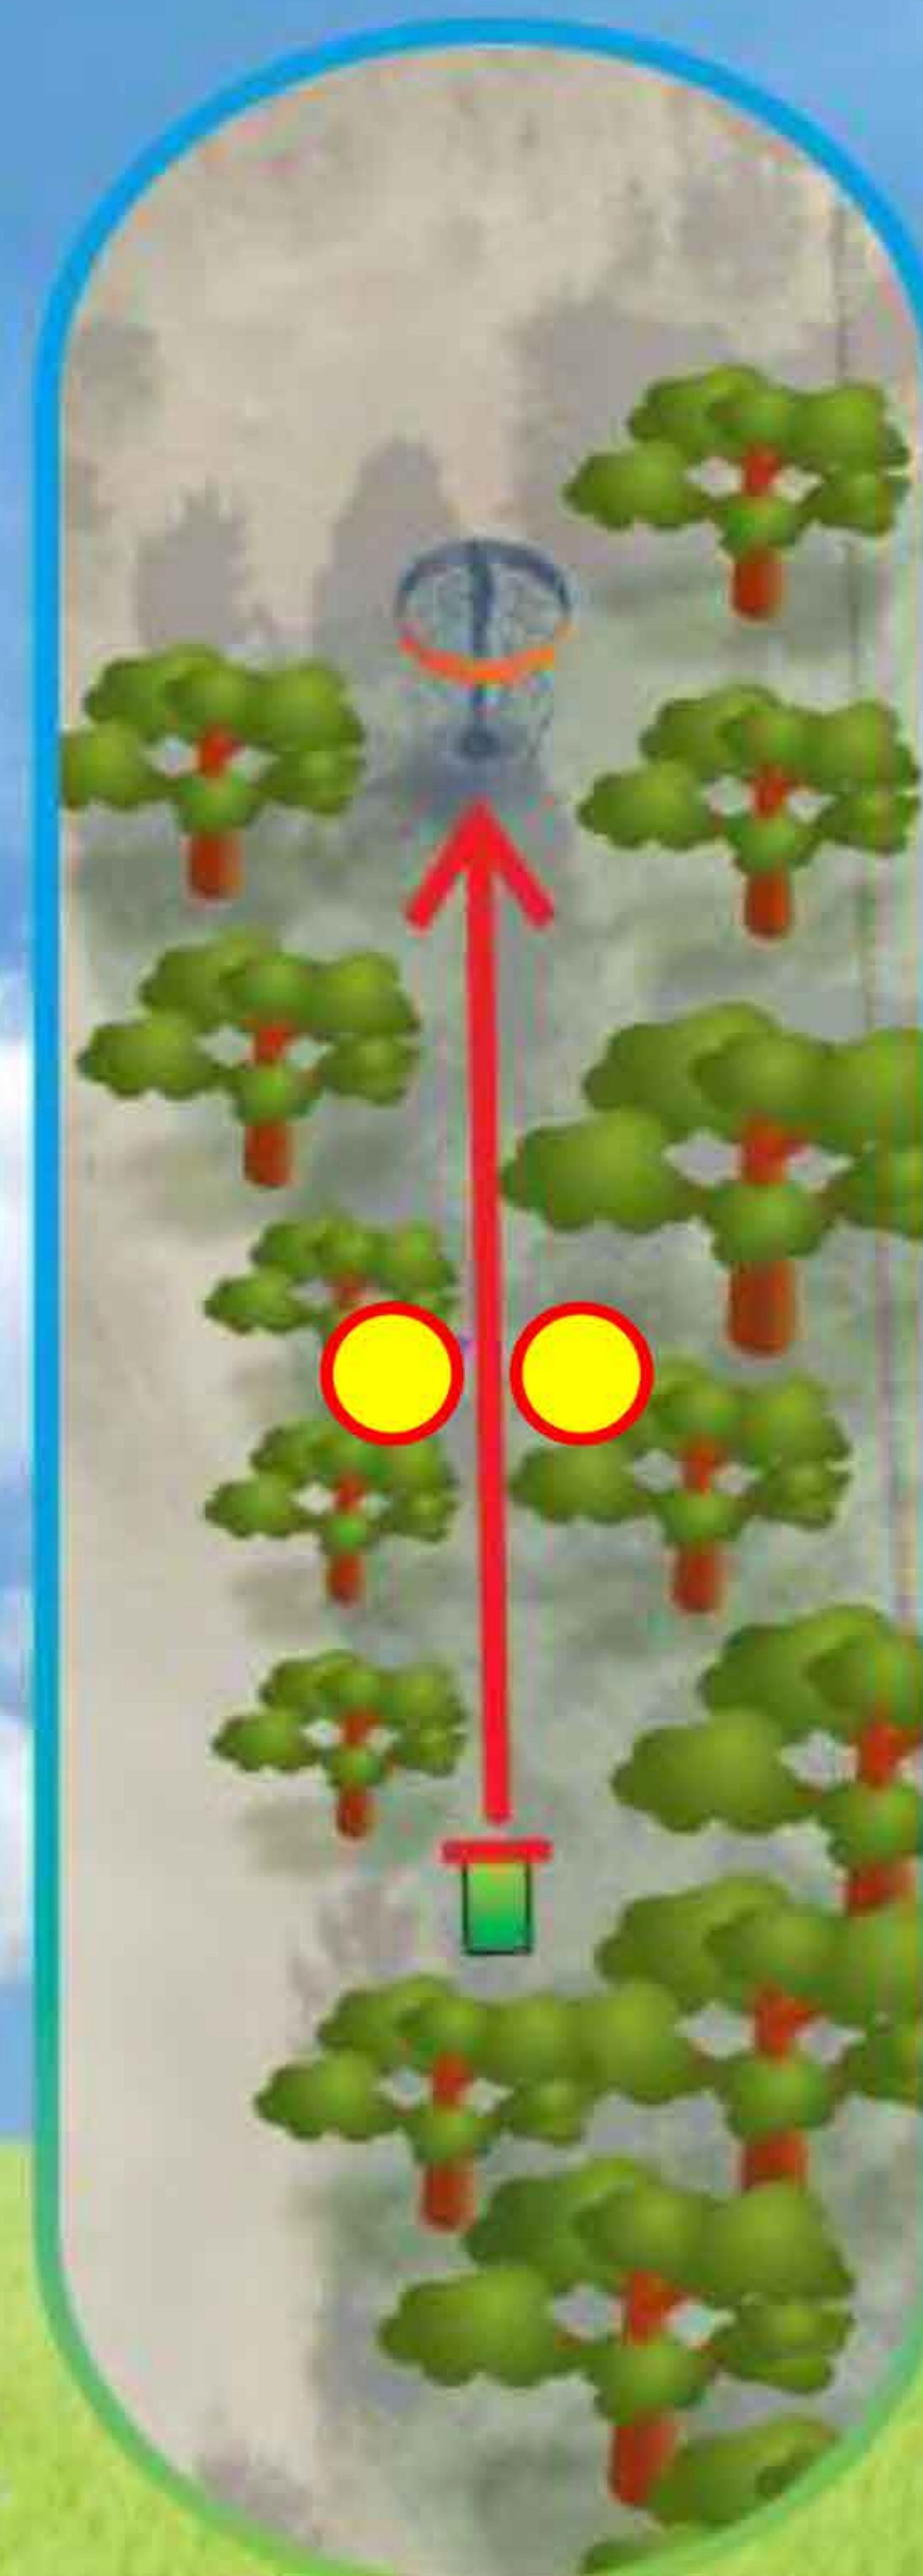

# PÄRNU JÕEKÄÄRU

Discgolfi park

RADA:

Pärnu Mets

12

60 m

Par 3

 - Mando