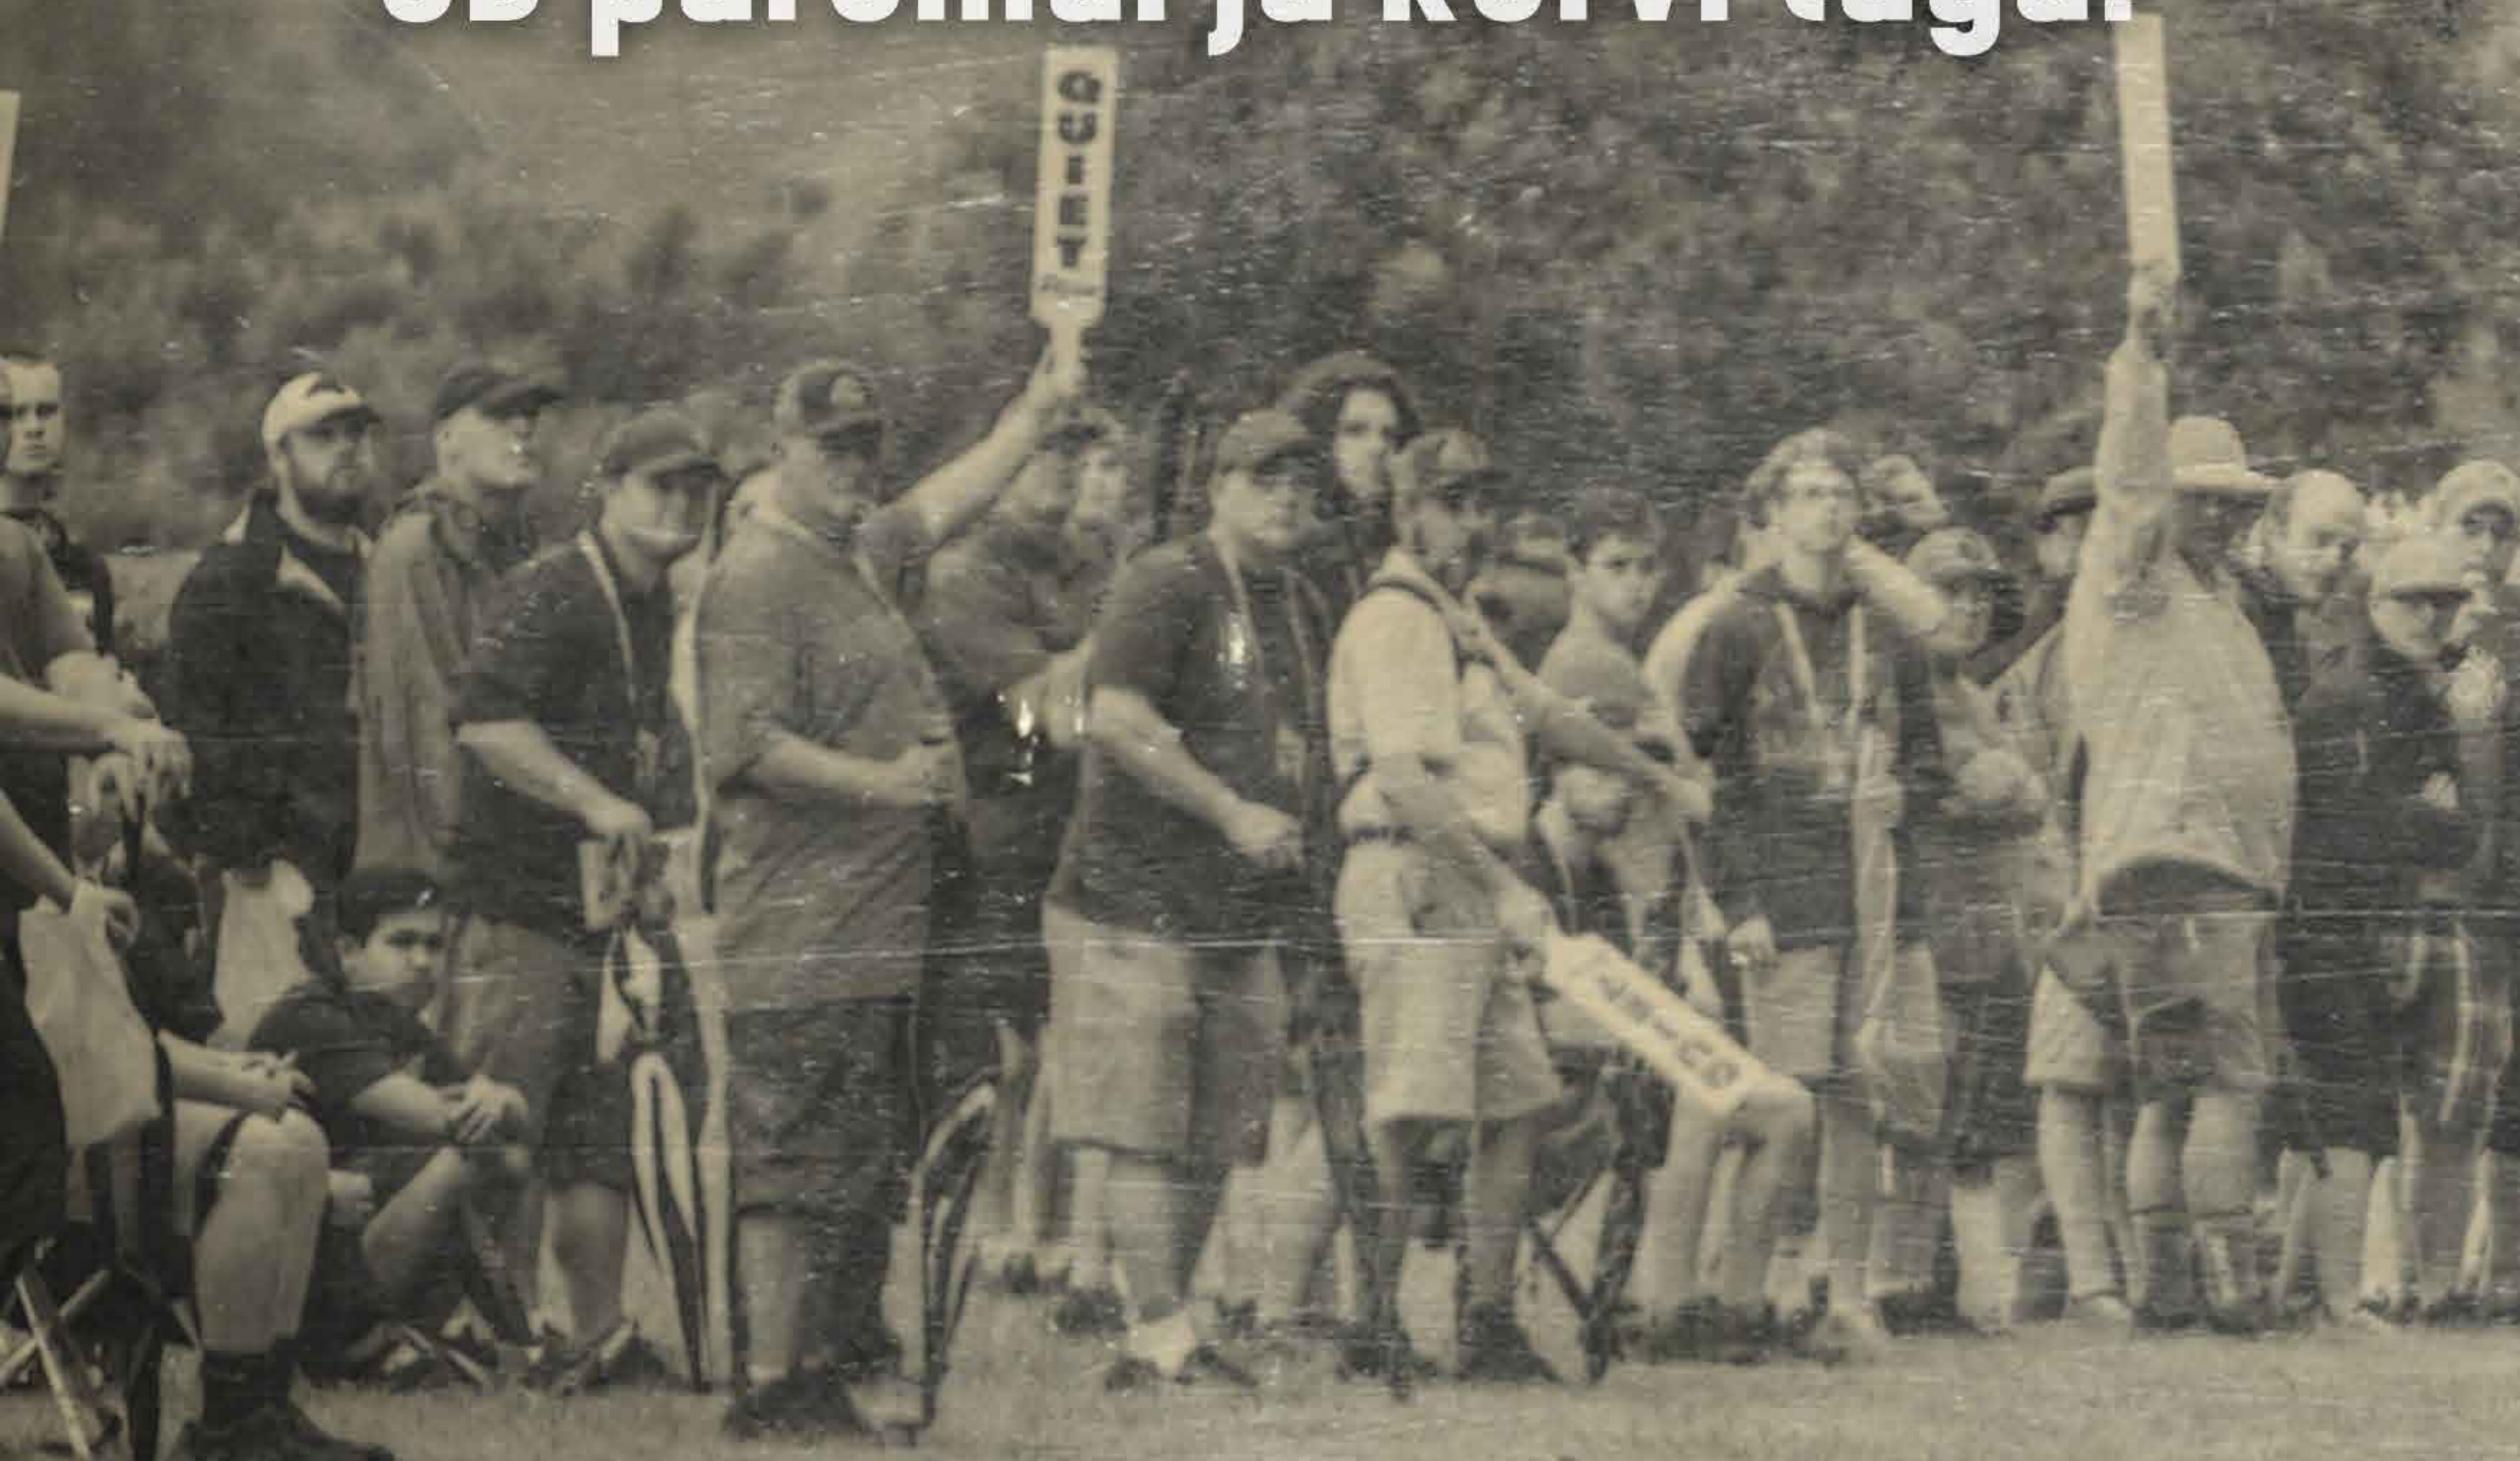

OB paremal ja korvi taga.