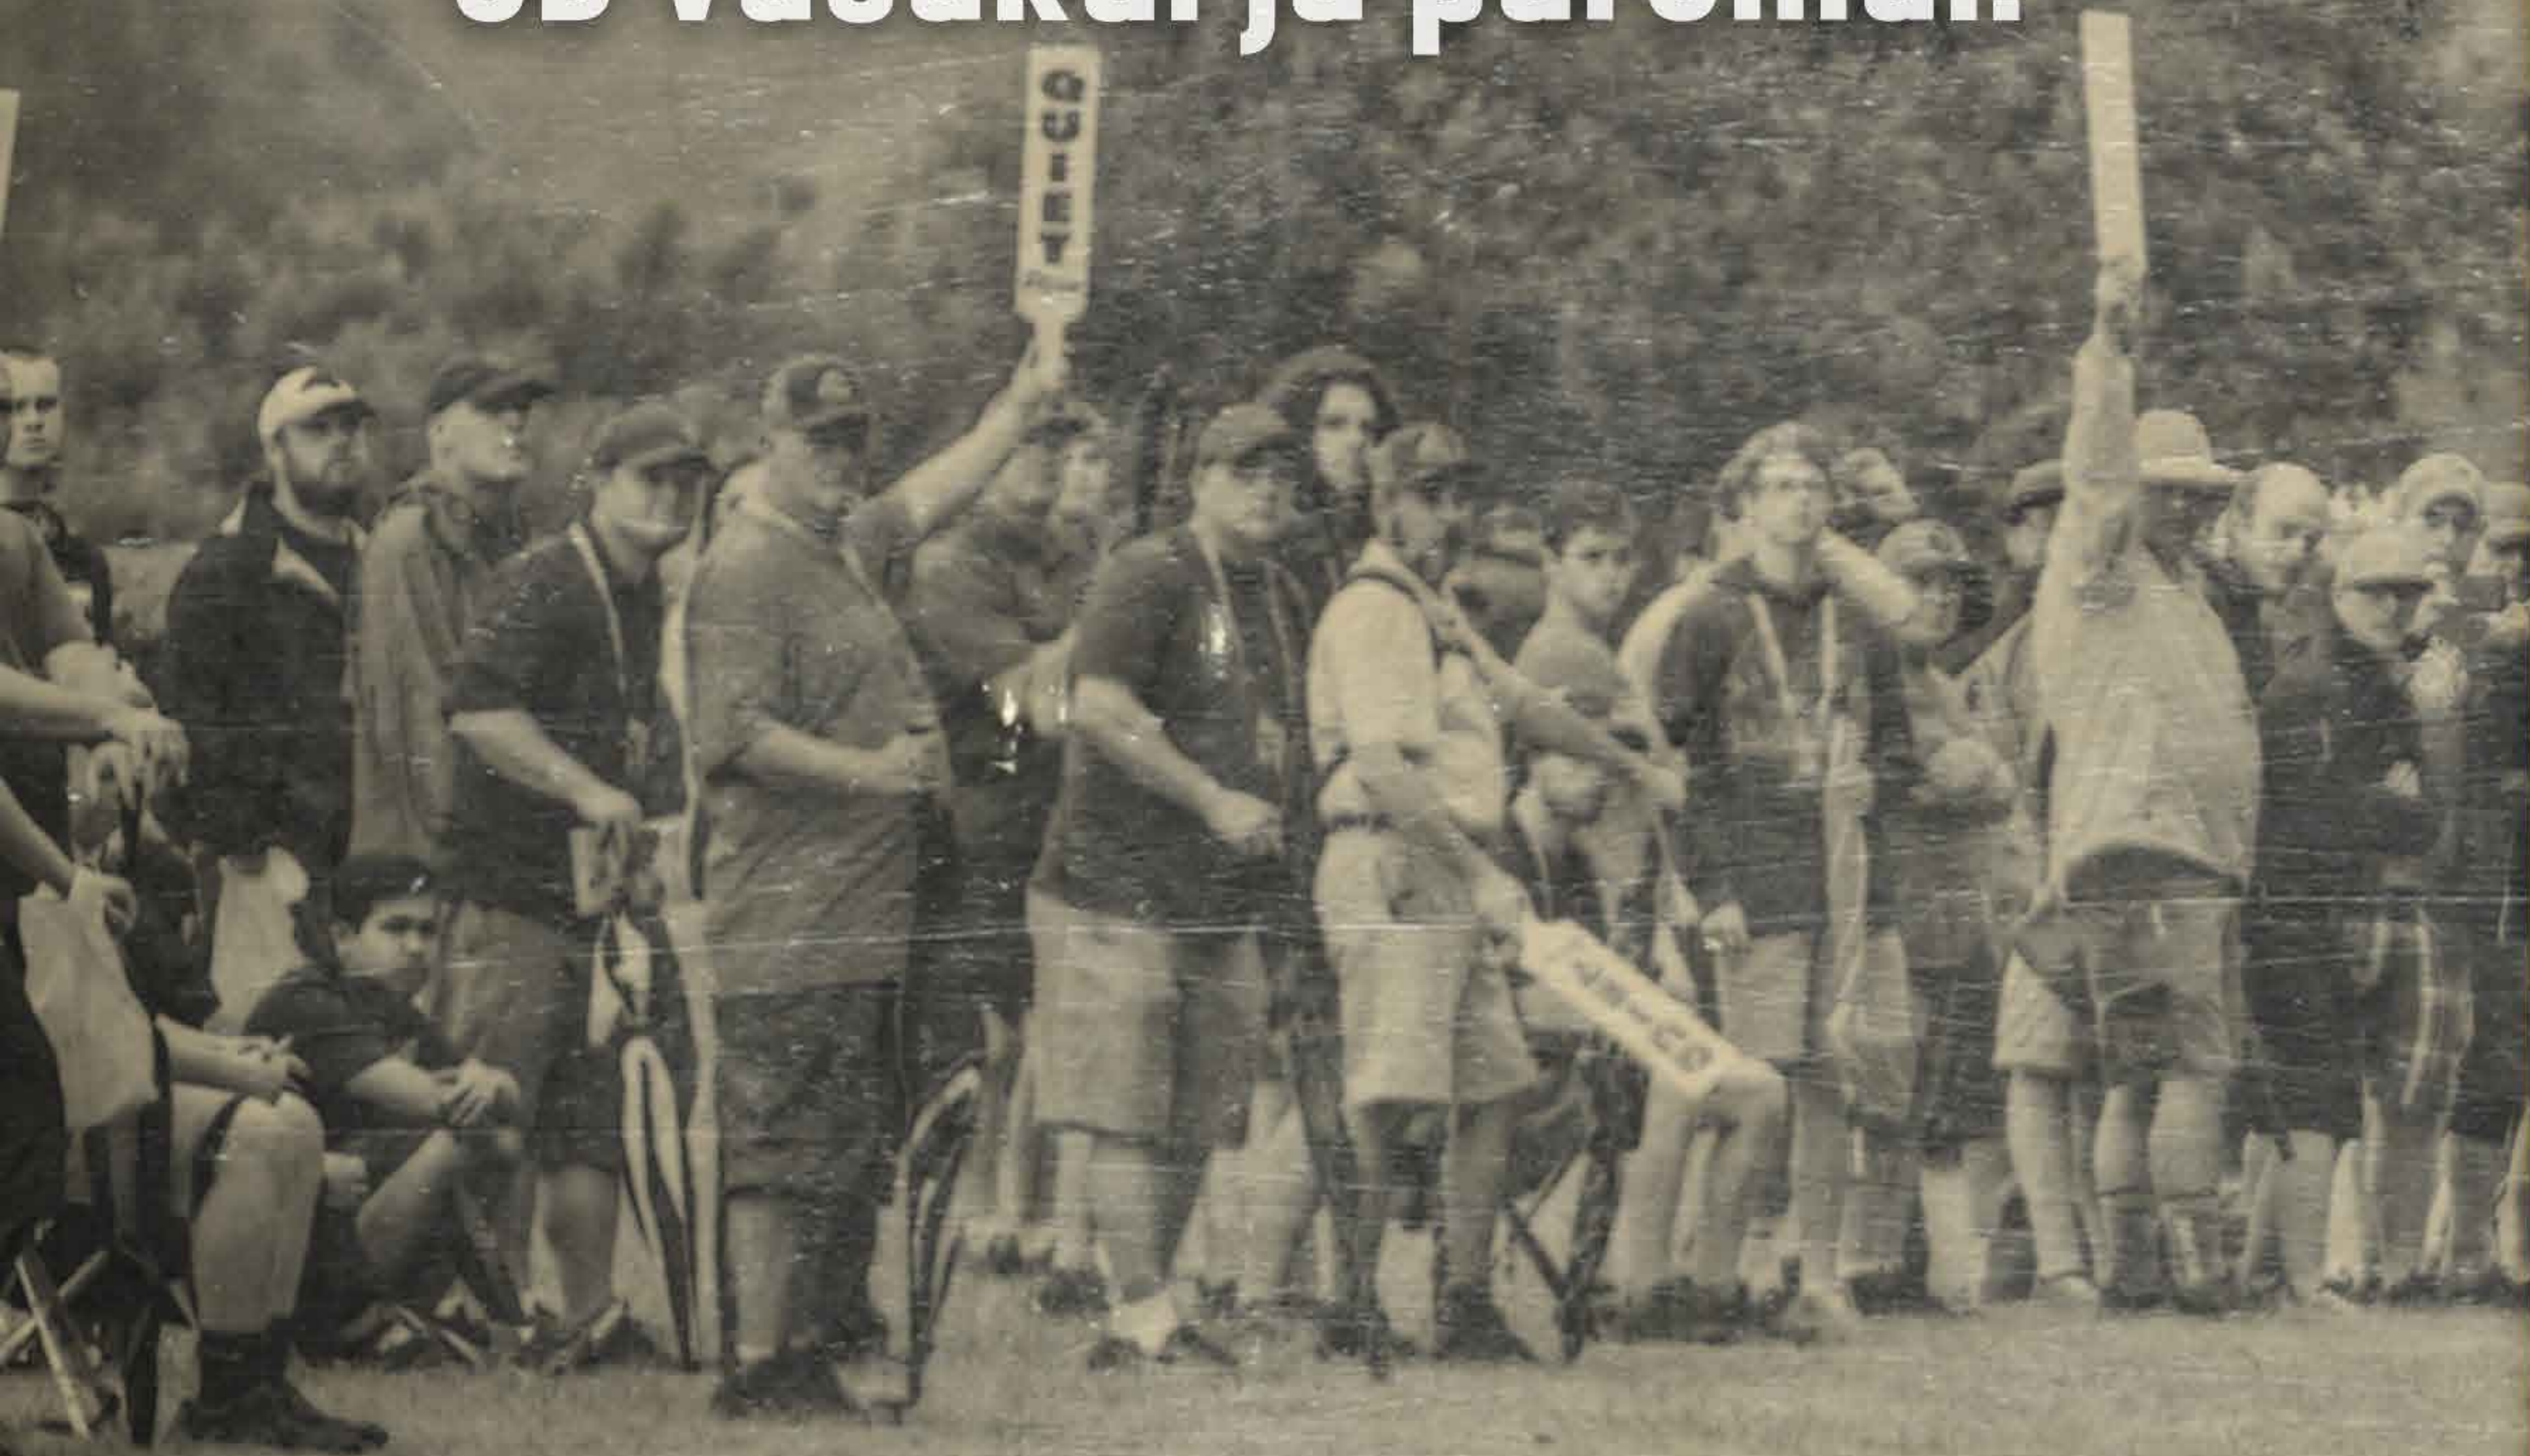

PÄRNU **ETS**

**EDGL**  
EESTI DISCGOLFI LIIT

23.-25.02  
**2018**

EESTI  
MEISTRIVÕISTLUSED  
DISCGOLFIS

**OB vasakul ja paremal.**

**EDGL**  
EESTI DISCGOLFI LIIT

**TEAM**

**DiscSport**