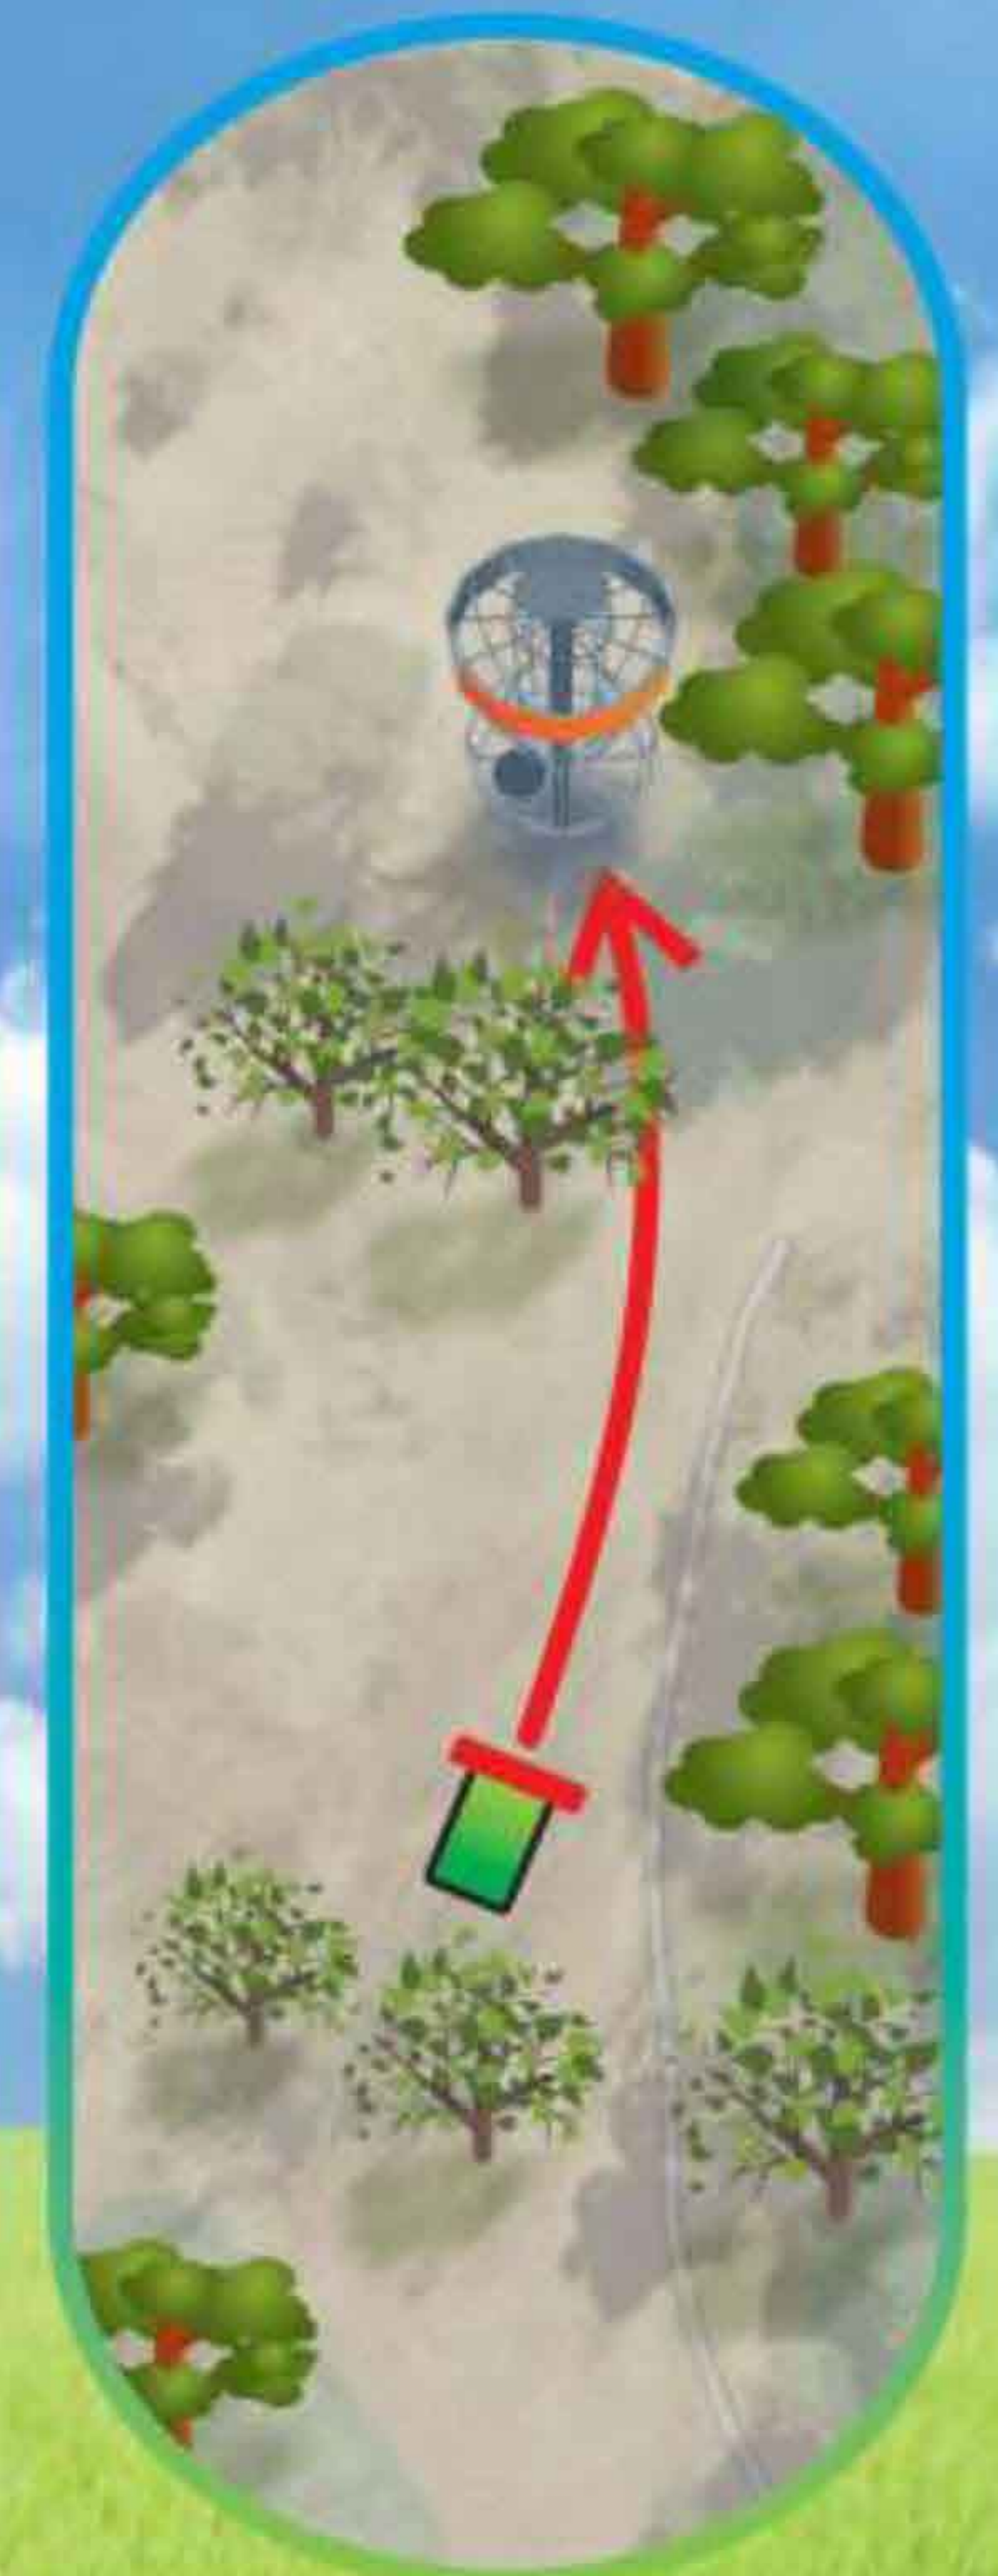

# PÄRNU JÕEKÄÄRU

Discgolfi park

R A D A :

**Kännu Kohvik**

**6**

**71 m**

Par 3

*... tule sööma!*