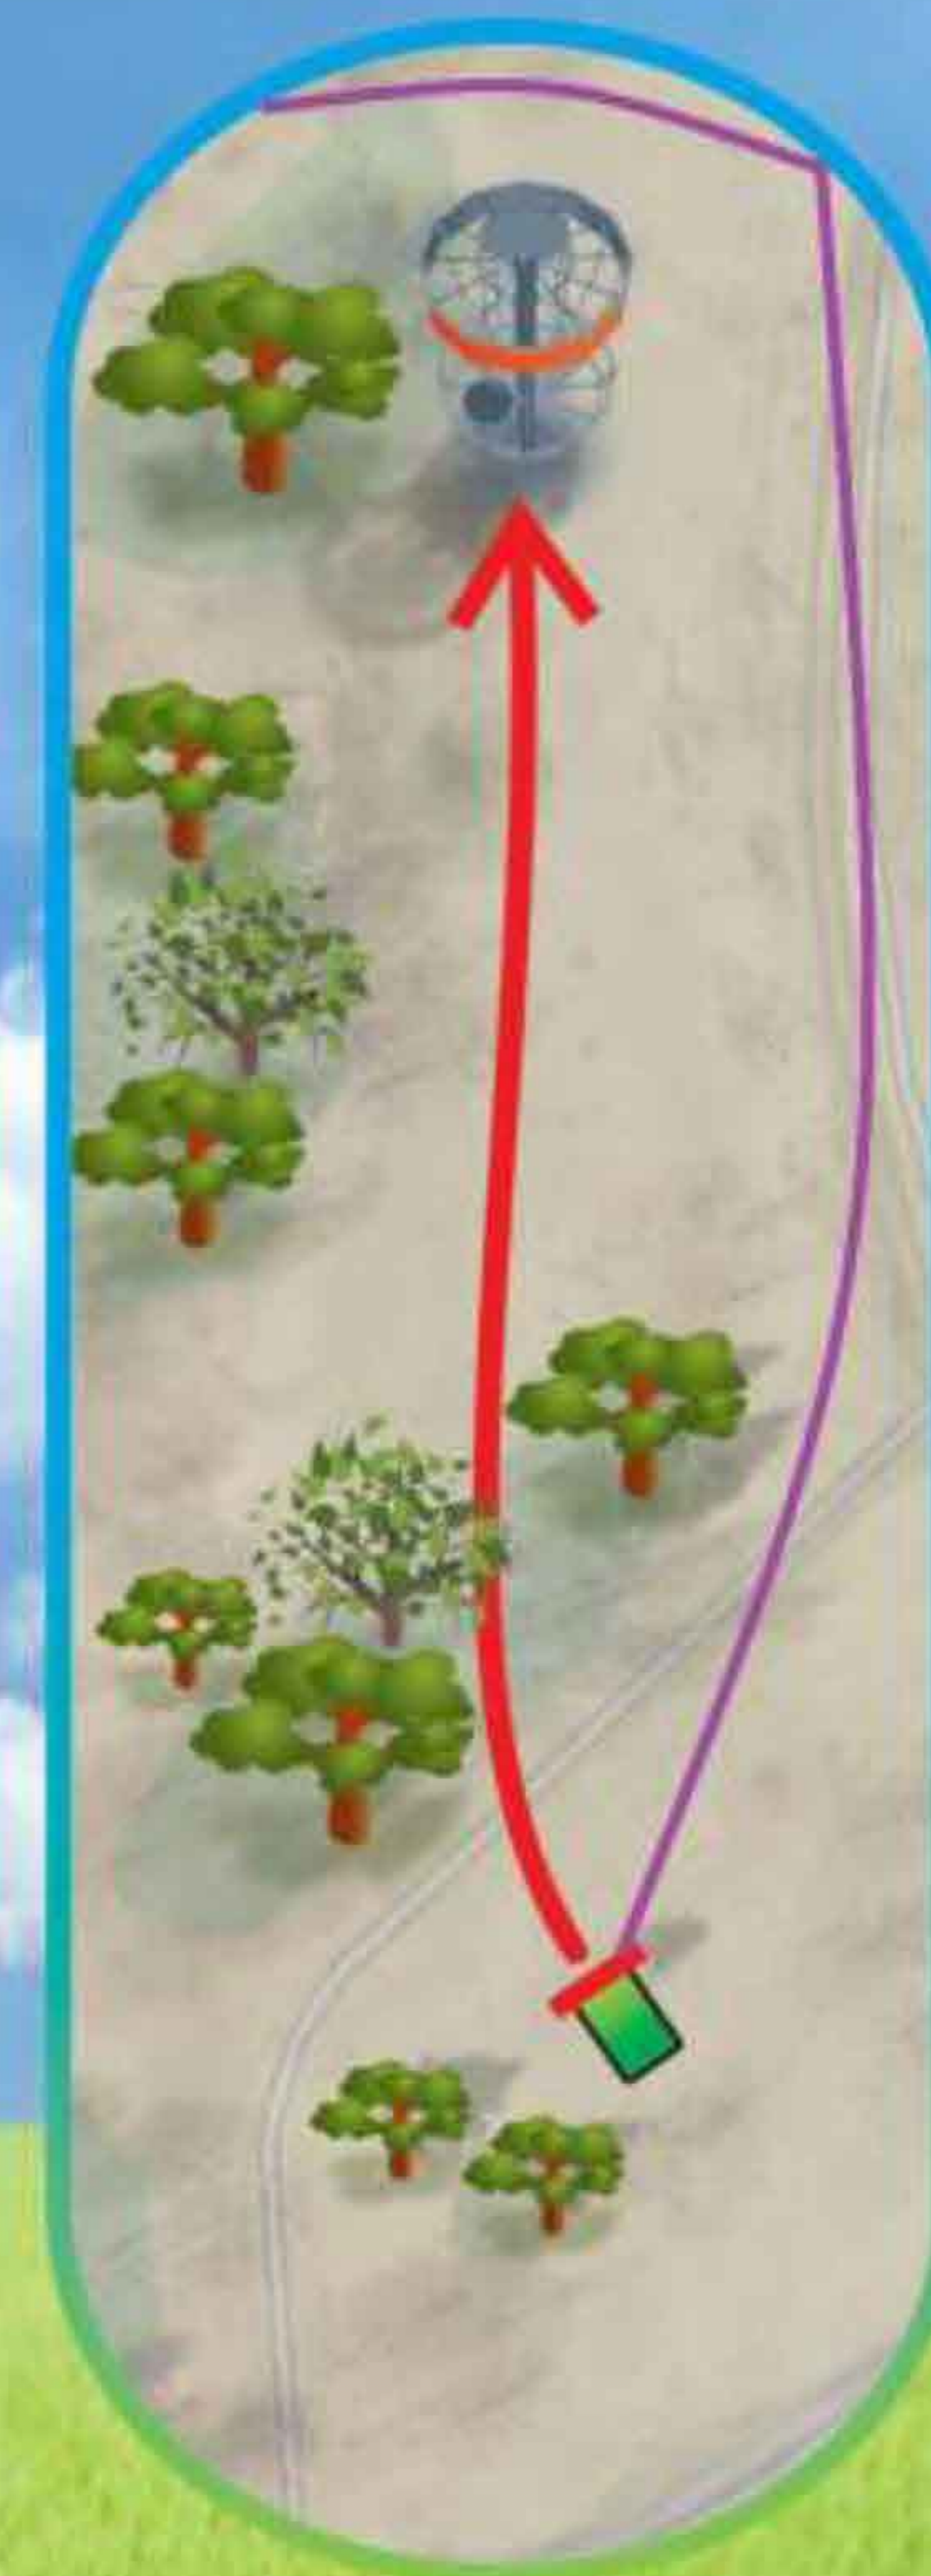

# PÄRNU JÕEKÄÄRU

Discgolfi park

R A D A :

R-Meister

17

114 m

Par 3

R-Meister