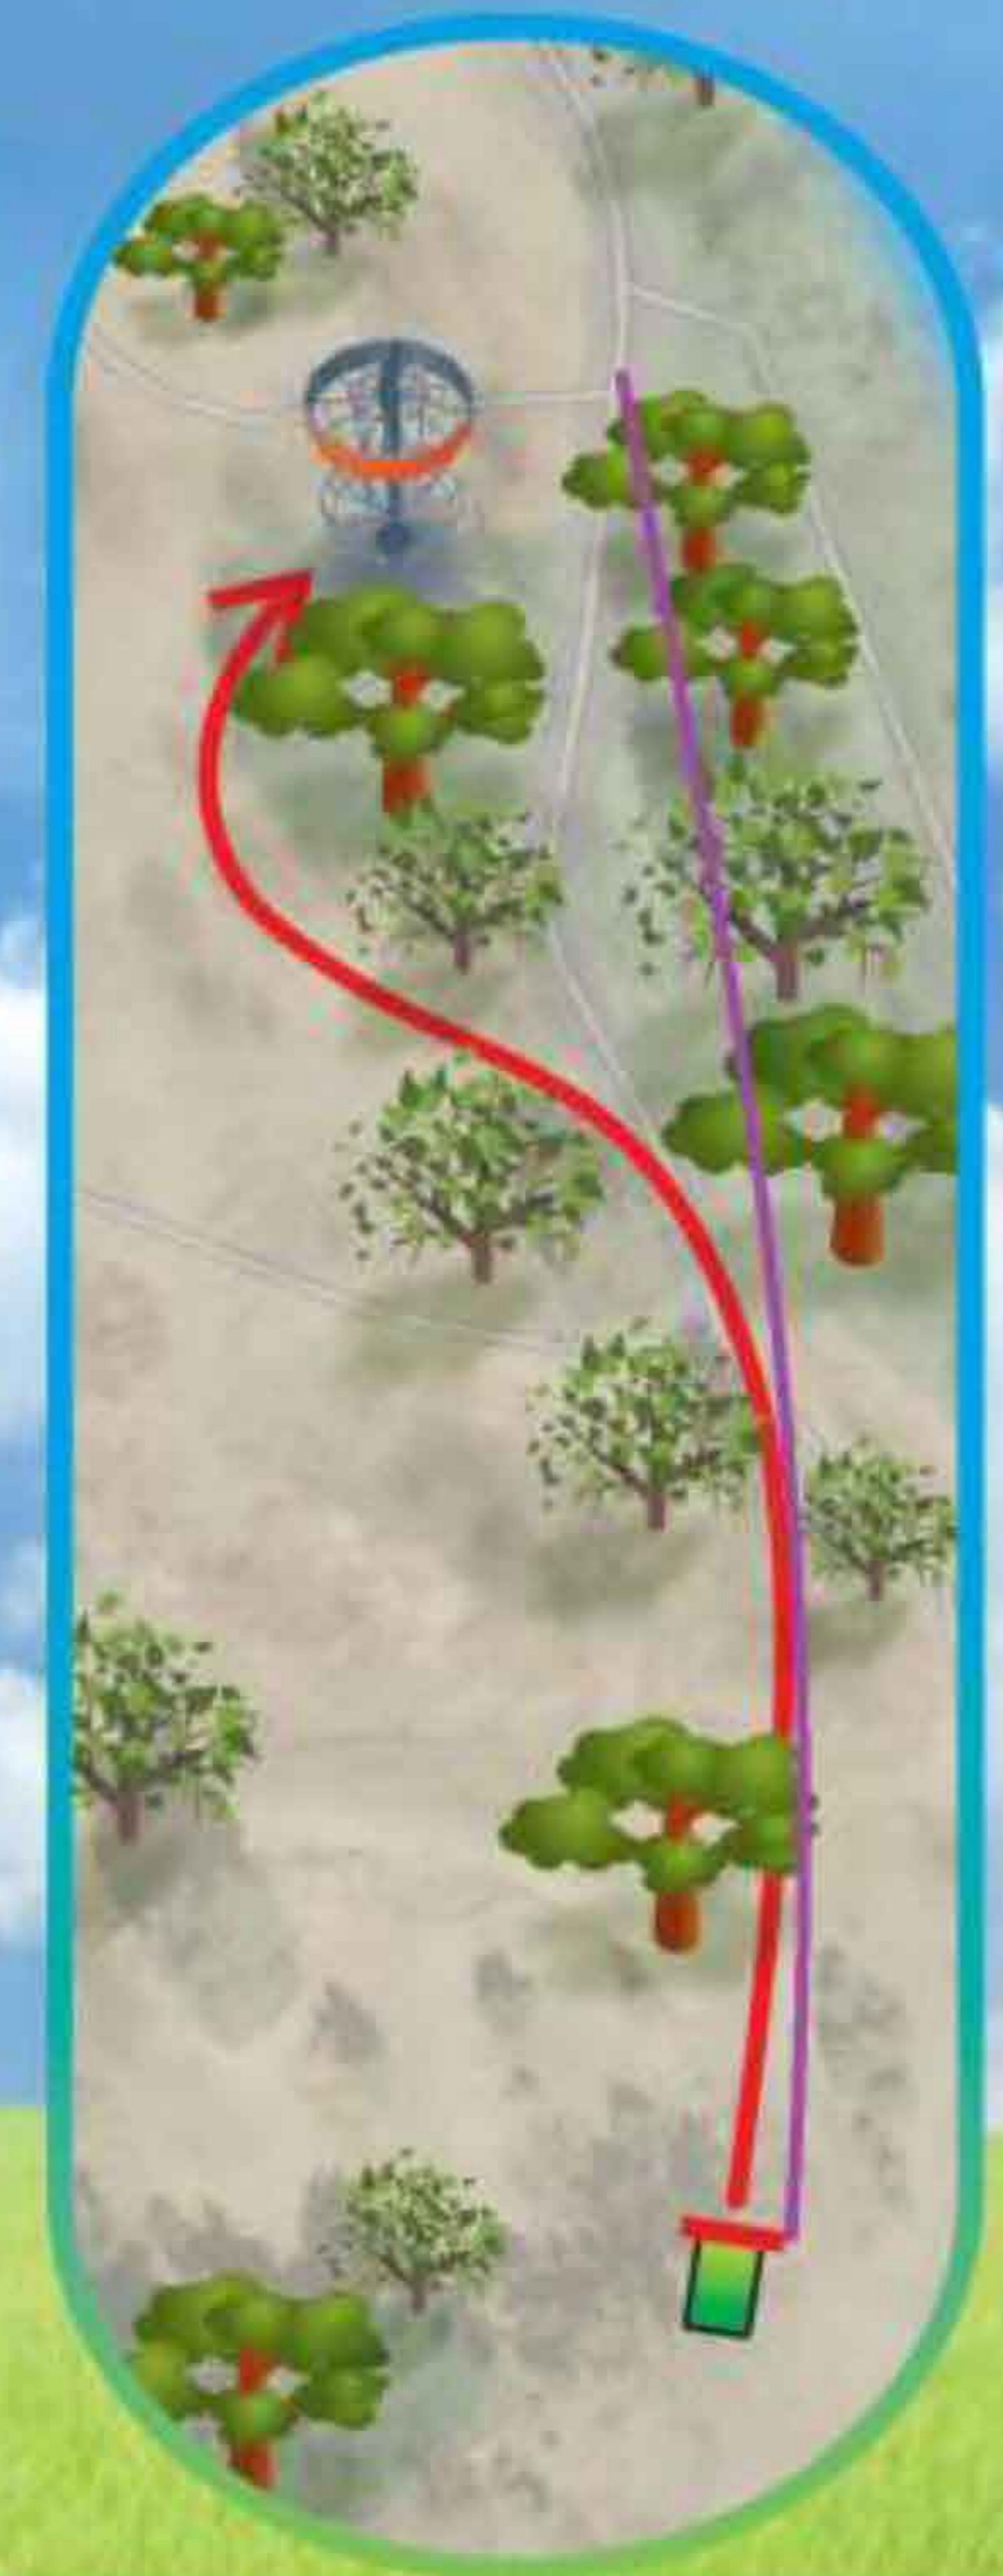

# PÄRNU JÕEKÄÄRU

Discgolfi park

R A D A :

**Kaubamajakas**

**16**

**148 m**

Par 4

**KAUBAMAJAKAS**