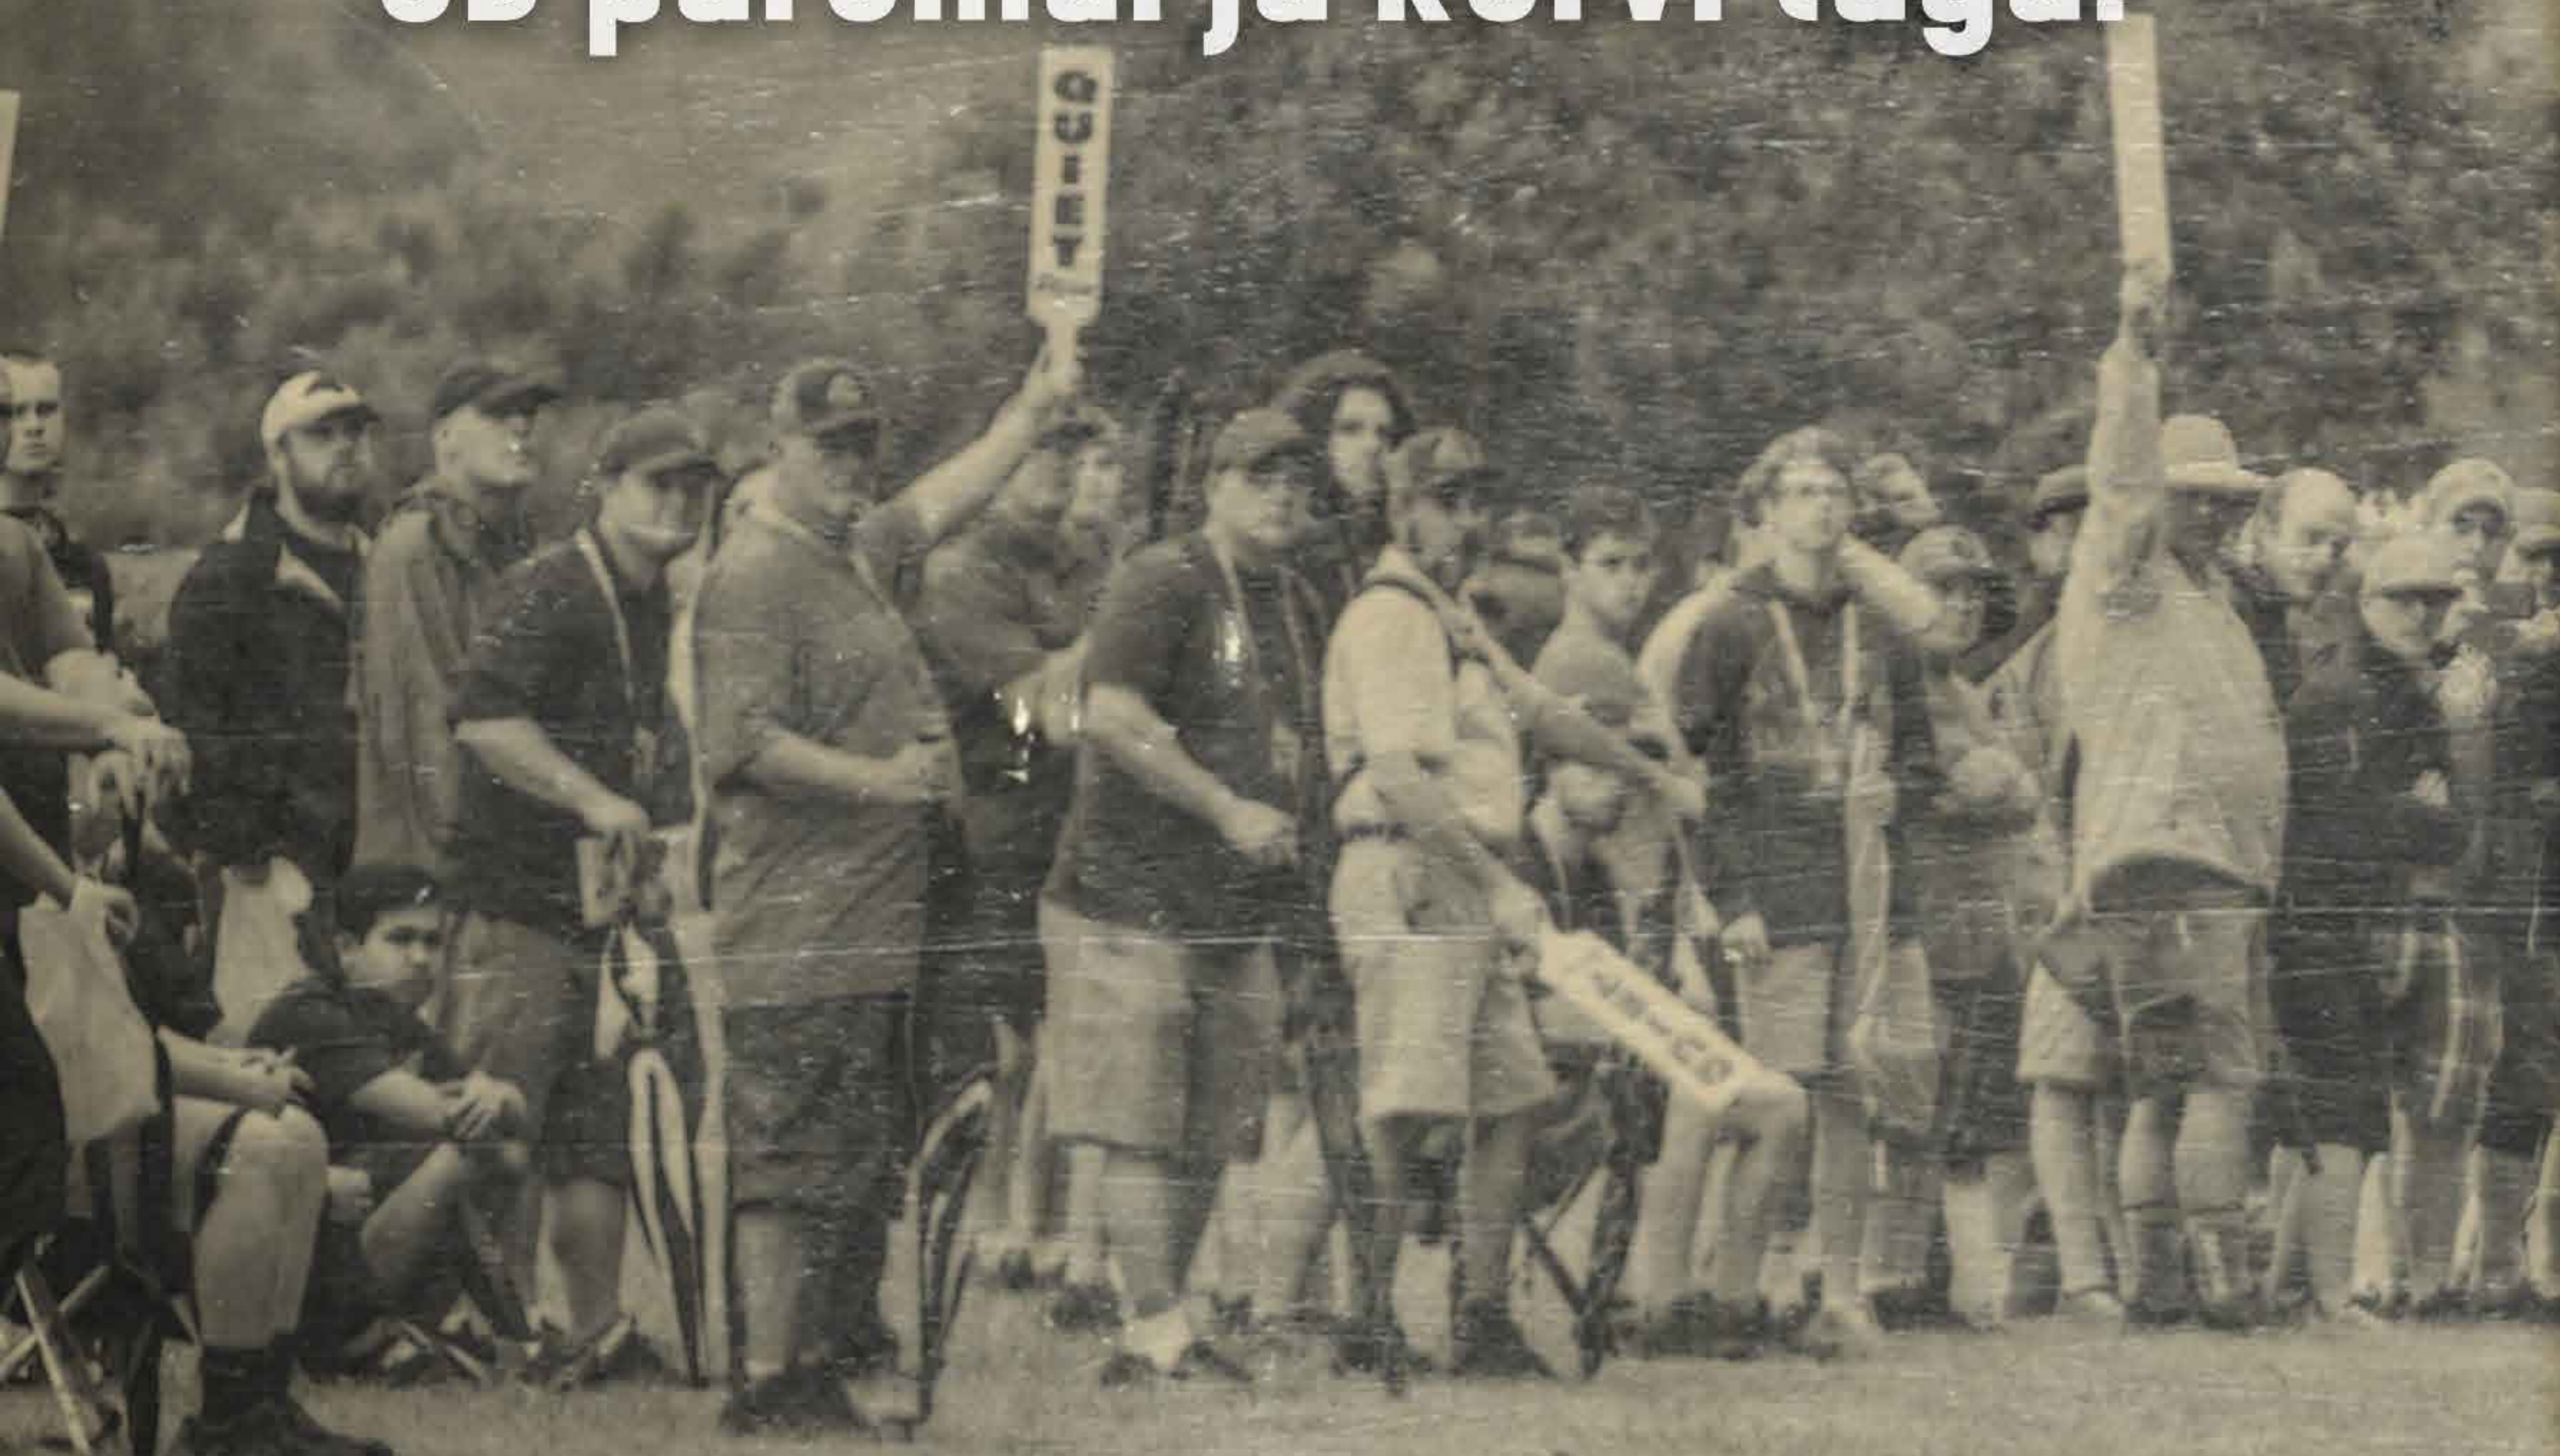

OB paremal ja korvi taga.