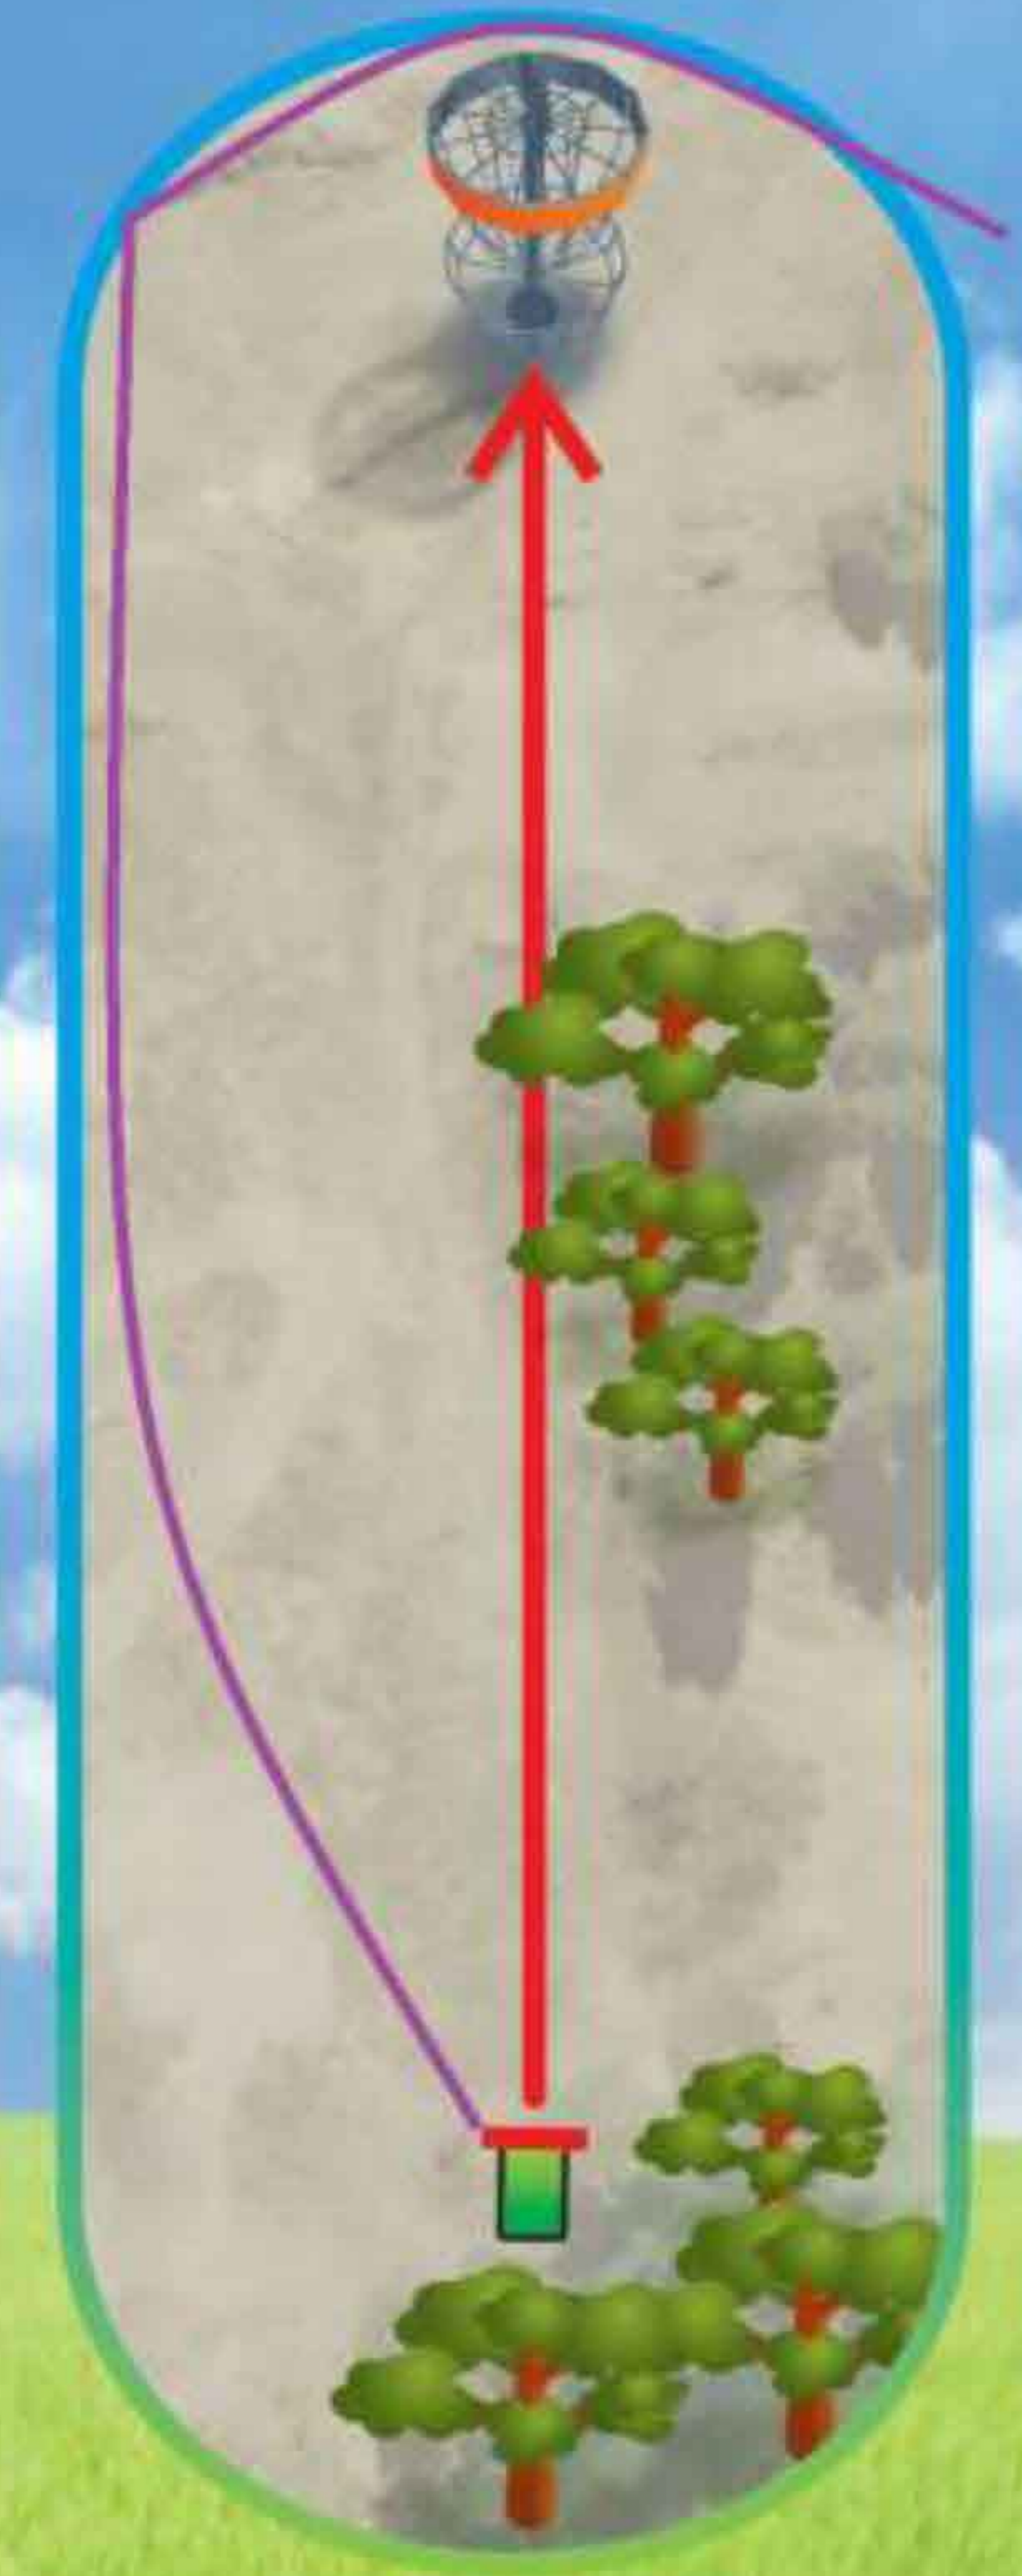

# PÄRNU JÕEKÄÄRU

Discgolfi park

R A D A :

**Nightclub Sugar**

**7**

**115 m**

**Par 3**

— OB