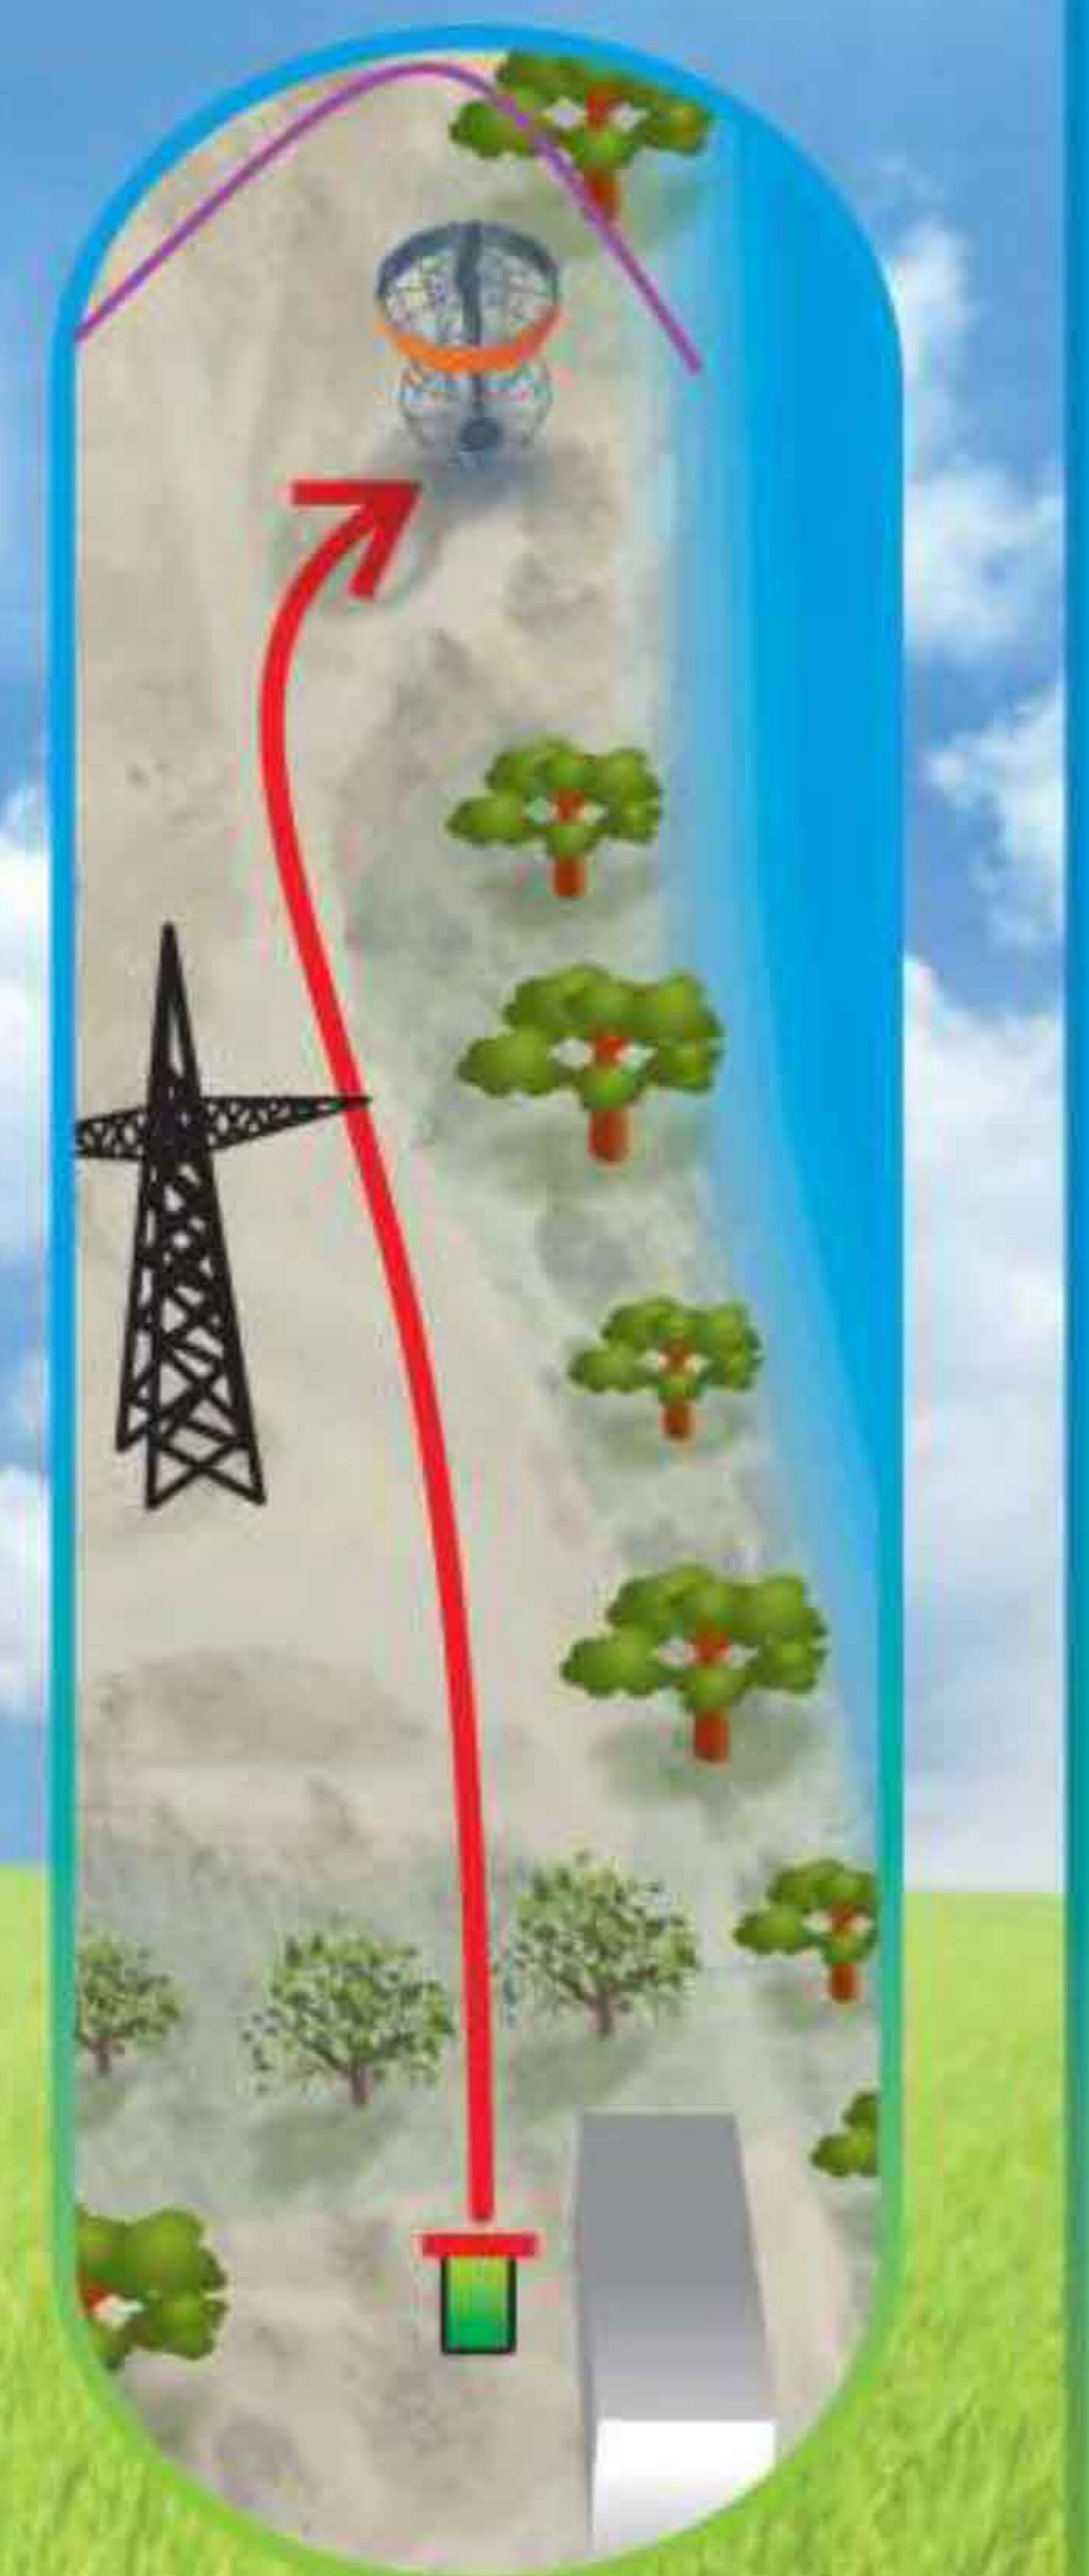

# PÄRNU JÕEKÄÄRU

Discgolfi park

R A D A :

PANE VÄHE JUURDE!  
Urmas ja Jako

14

130 m  
Par 3

— OB

**OB vasakul (7nda rajaga sama)  
ja paremal (jõgi).**