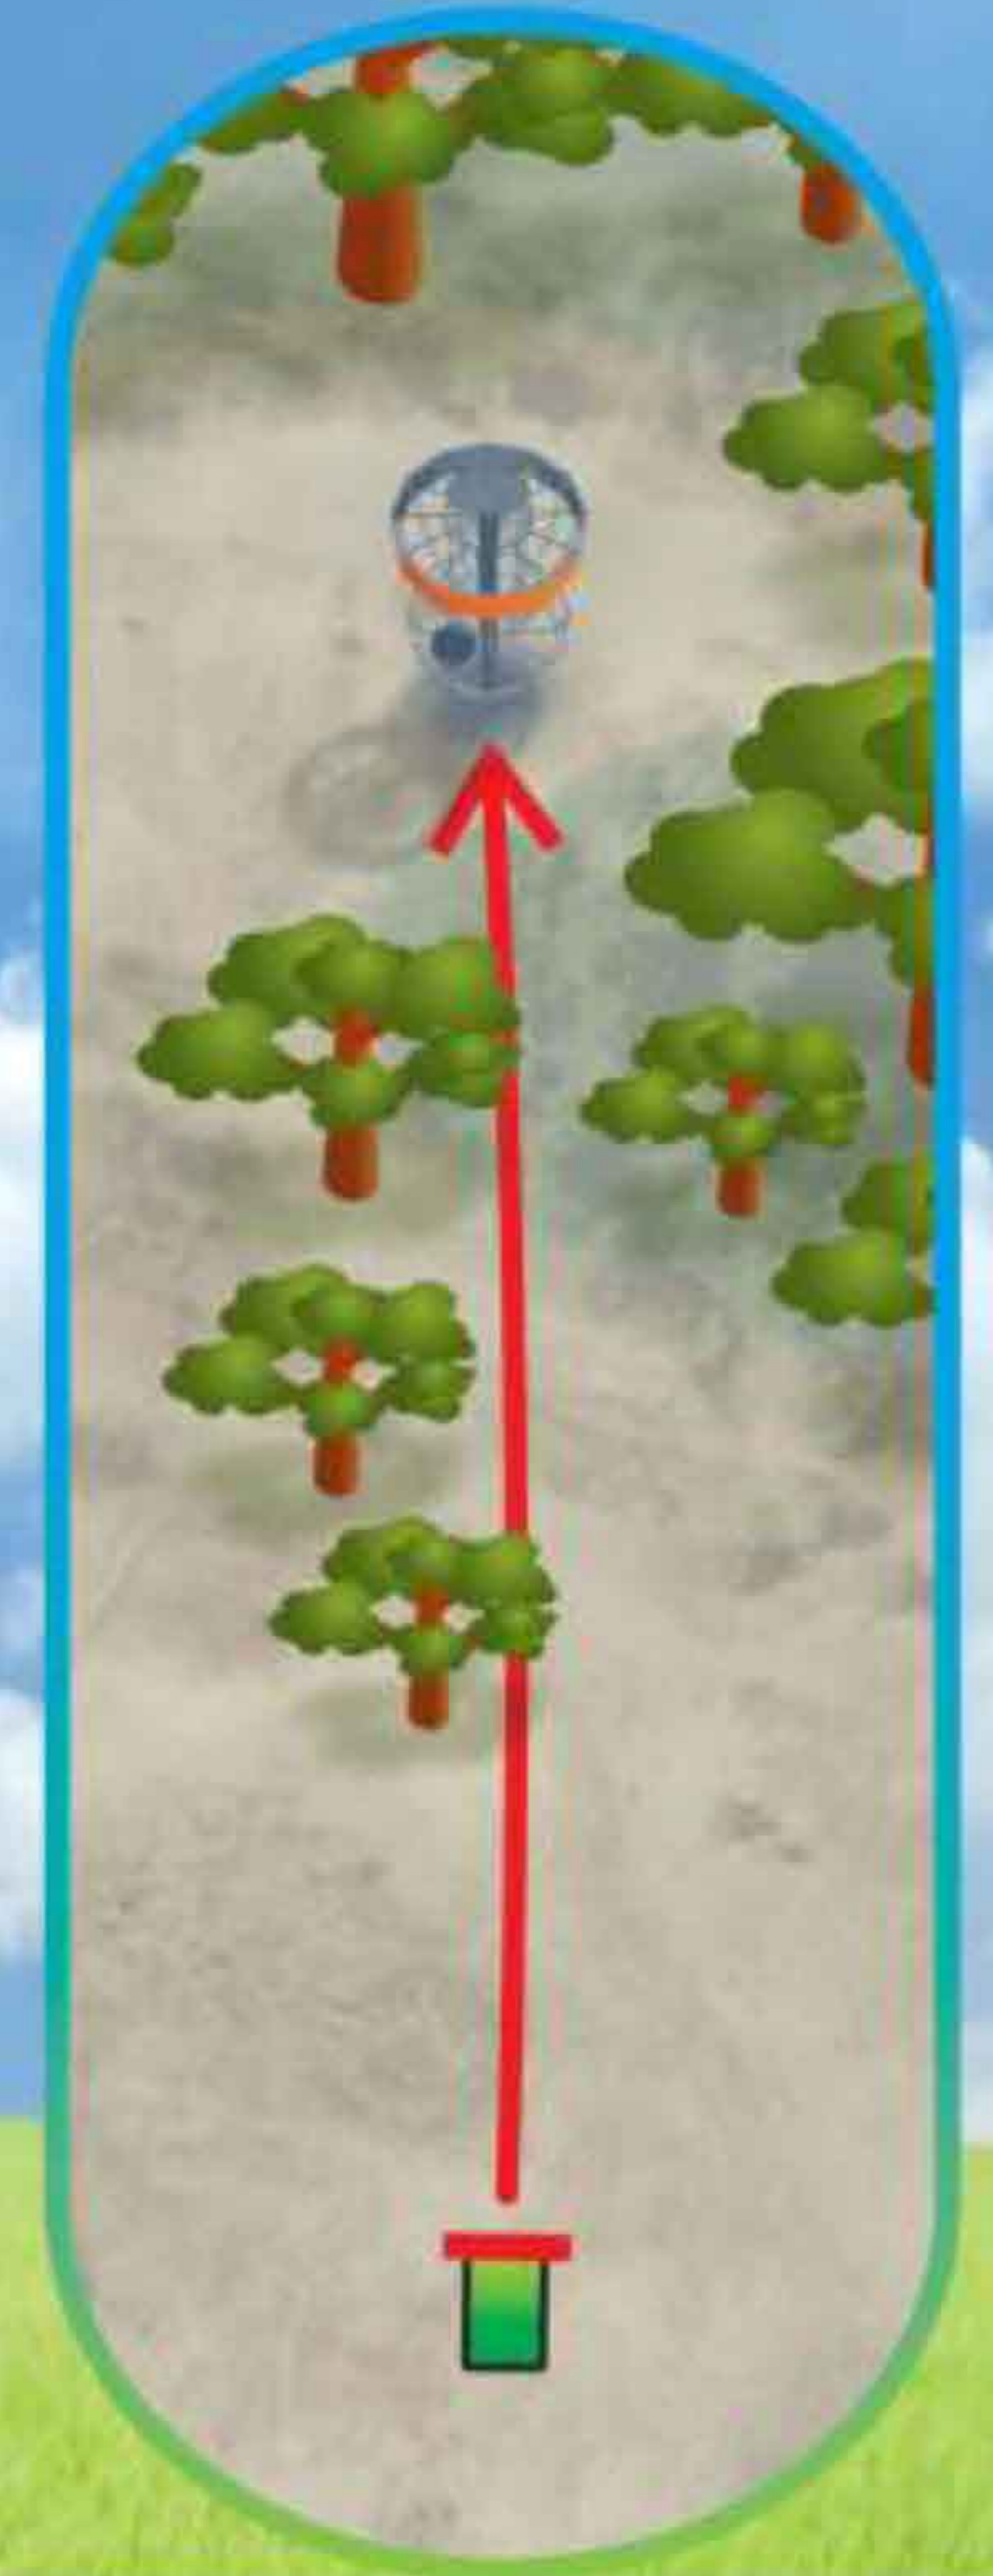

PÄRNU JÕEKÄÄRU

Discgolfi park

R A D A :

Aleksandri Pubi

8

102 m

Par 3

Aleksandri
PUB