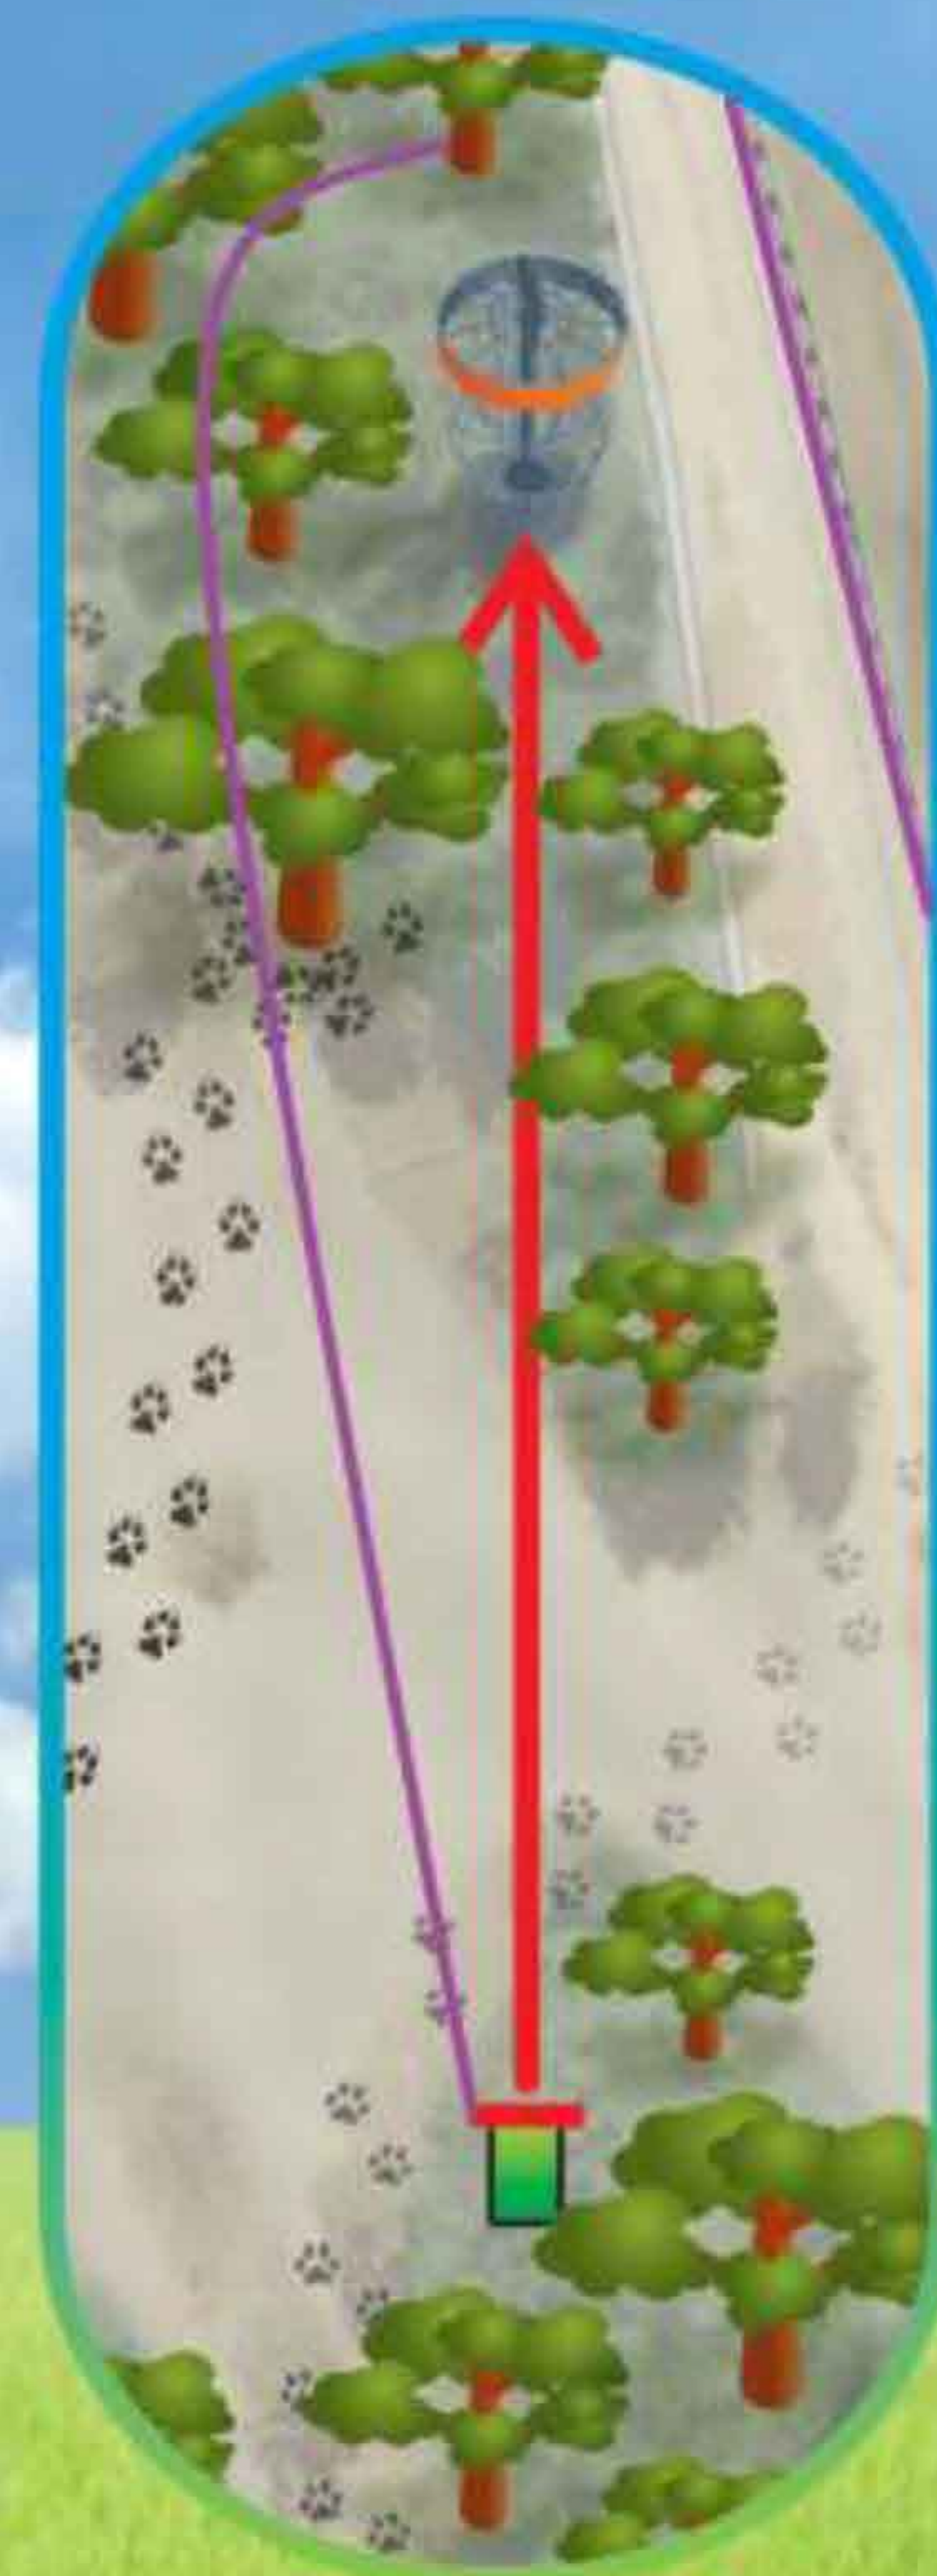

# PÄRNU JÕEKÄÄRU

Discgolfi park

R A D A :

**Jäljerada**

Solventum OÜ Pärnu Väikeloomakliinik

**11**

**135 m**

Par 4

**PÄRNU**  
VÄIKELOOMAKLIINIK

Triple mando (värava moodustab viltune puu ja kõrval olev mänd). Eksimuse korral järgmine vise dropzonest (DZ) ning karistuseks +1 visete arvule.