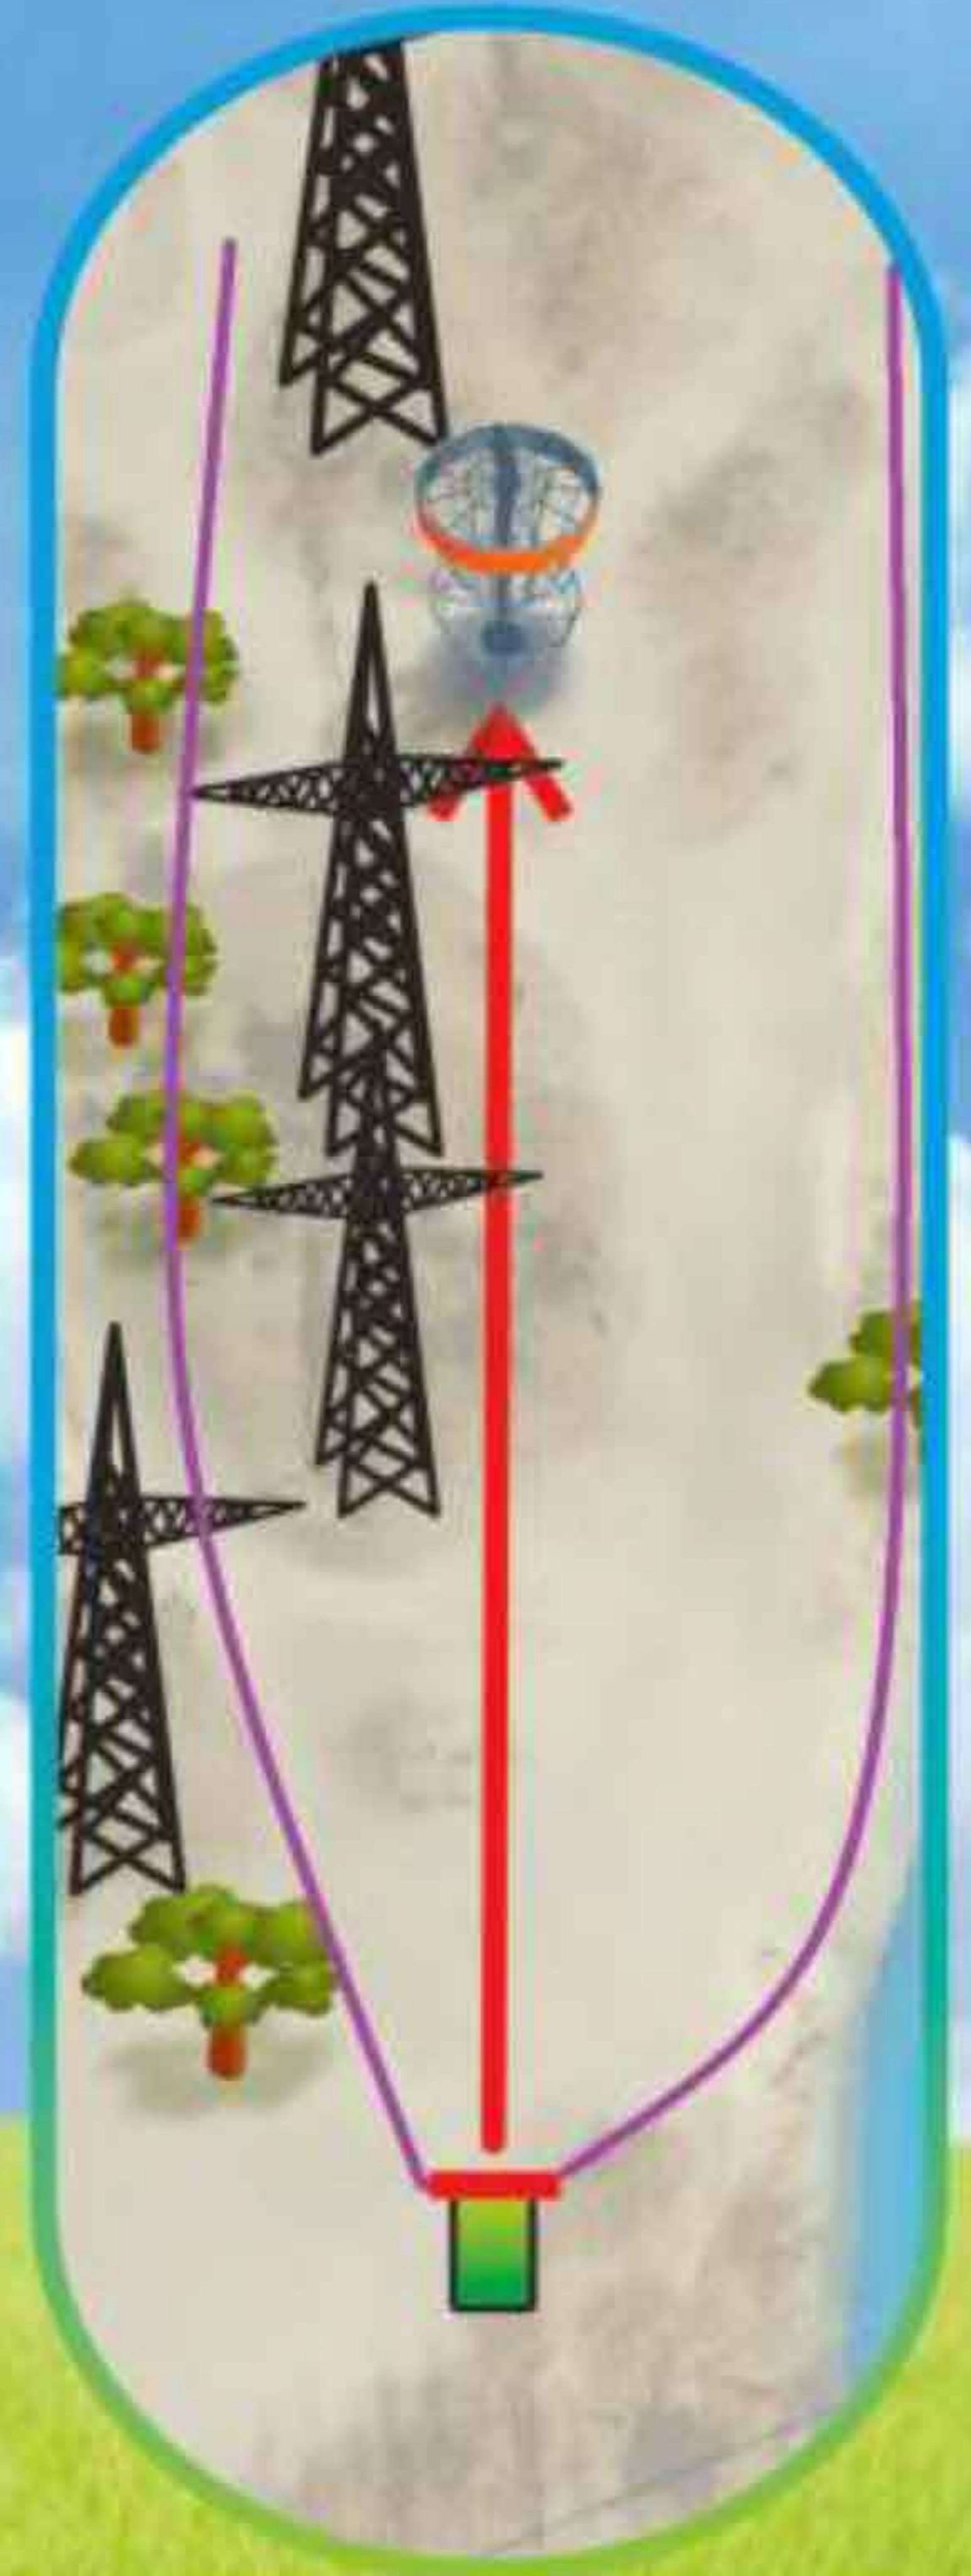

# PÄRNU JÕEKÄÄRU

Discgolfi park

R A D A :

**PUB**  
**Scotland Yard**

**13**

**104 m**

Par 3

PUB  
**SCOTLAND YARD**