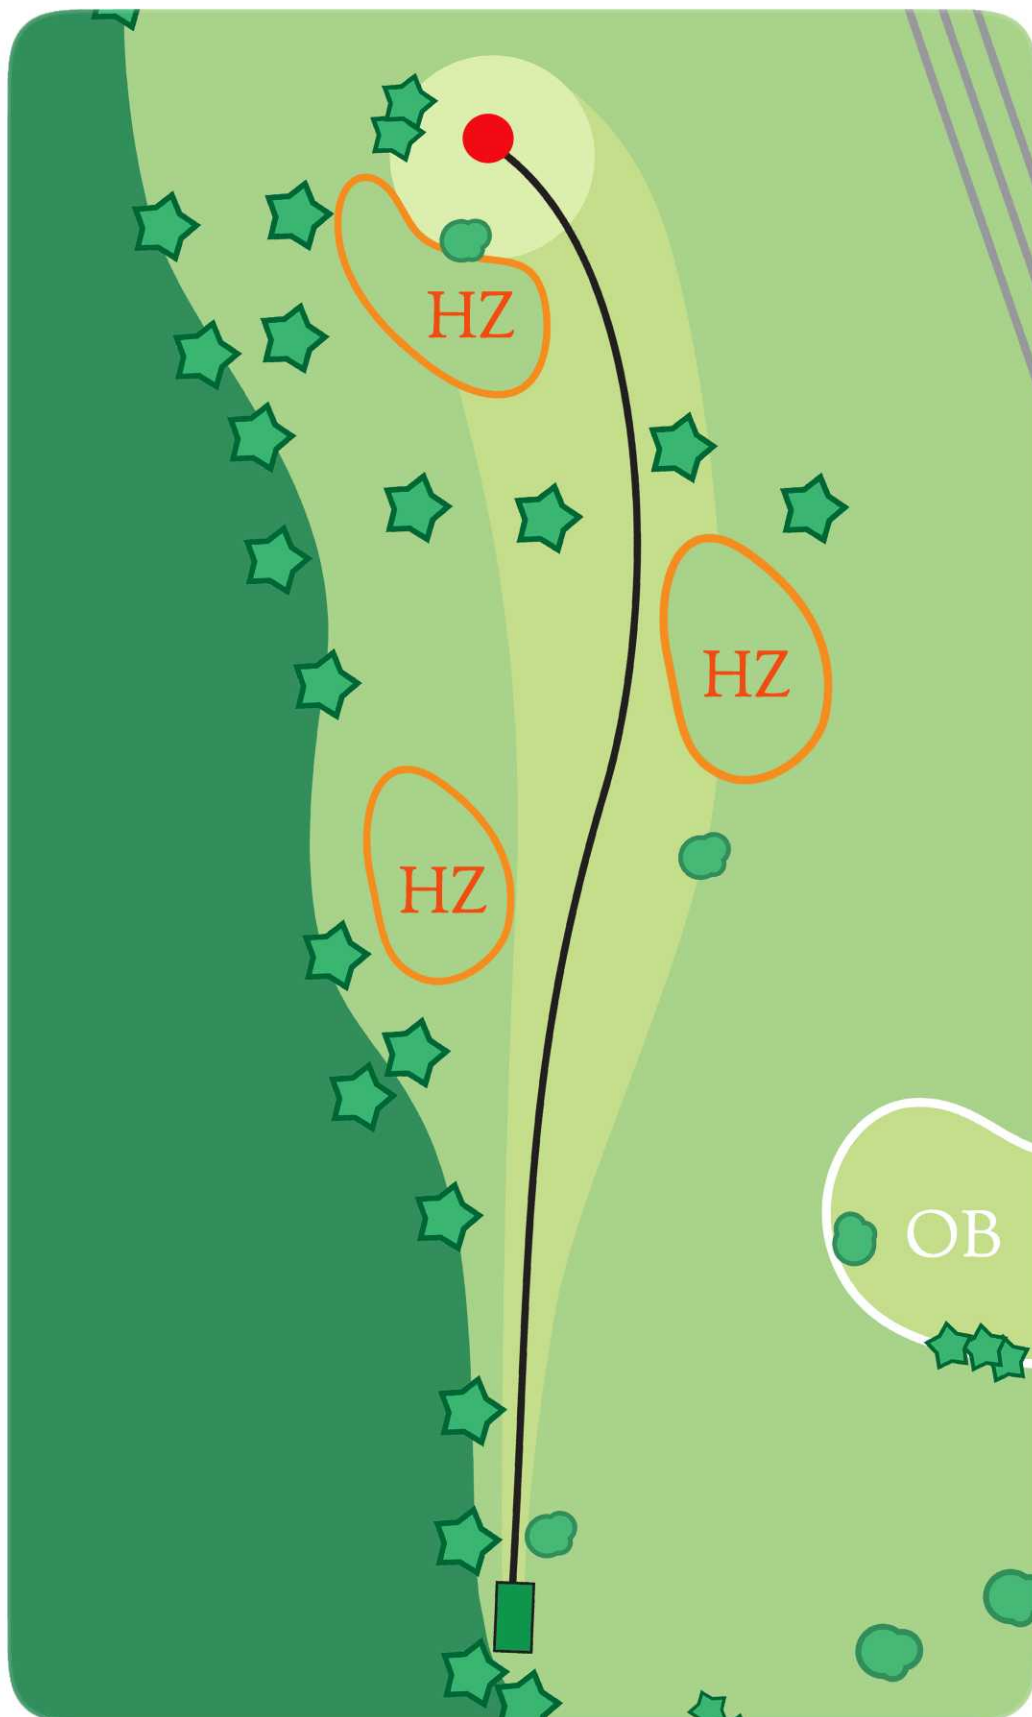

NAAMIVAARA OPEN 2024

6

par 3
100 m

↗ +5m

Vasemmalla polku ja sen takana oleva alue OB. Oikealla väylien 5 ja 13 pelialue OB.

Tänä vuonna väylä pelataan ilman Drop Zonea normaalilla OB-säännöllä.

Mikäli heitto päättyy OB-alueelle peli jatkuu rangaistuksen kera siitä kohdasta mistä kiekko ylitti OB-rajan.

NAAMIVAARA OPEN 2024

7

par 4
142 m

↗ +10m

! Punaisella merkityt alueet ovat Hazard-alueita.

● Kiekko on Hazard-alueella silloin kun se on kokonaan merkityn linjan sisällä. Tällöin tulokseen lisätään yksi rangaistusheitto.

Väylän 13 pelialue oikealla OB.

Eagle:
Toni Kukkonen
28.05.2022, Jarno
Pistokoski
27.05.2023

NAAMIVAARA OPEN 2024

8

par 3

99 m

↙ -12m

! Mando on kierrettävä oikealta, muutoin peli jatkuu edelliseltä heitopaikalta rangaistuksen kera

Etuoikealla väylän 13 pelialue OB.

Jokivartisten Kyläseura

NAAMIVAARA OPEN 2024

9

par 3
150 m

↘ -16m

! Älä heitä ennen kuin väylä on vapaa.

OB oikealla sekä korin takana. Mikäli heitto päättyy OB-alueelle peli jatkuu rangaistuksen kera siitä kohdasta mistä kiekko ylitti OB-ajan.