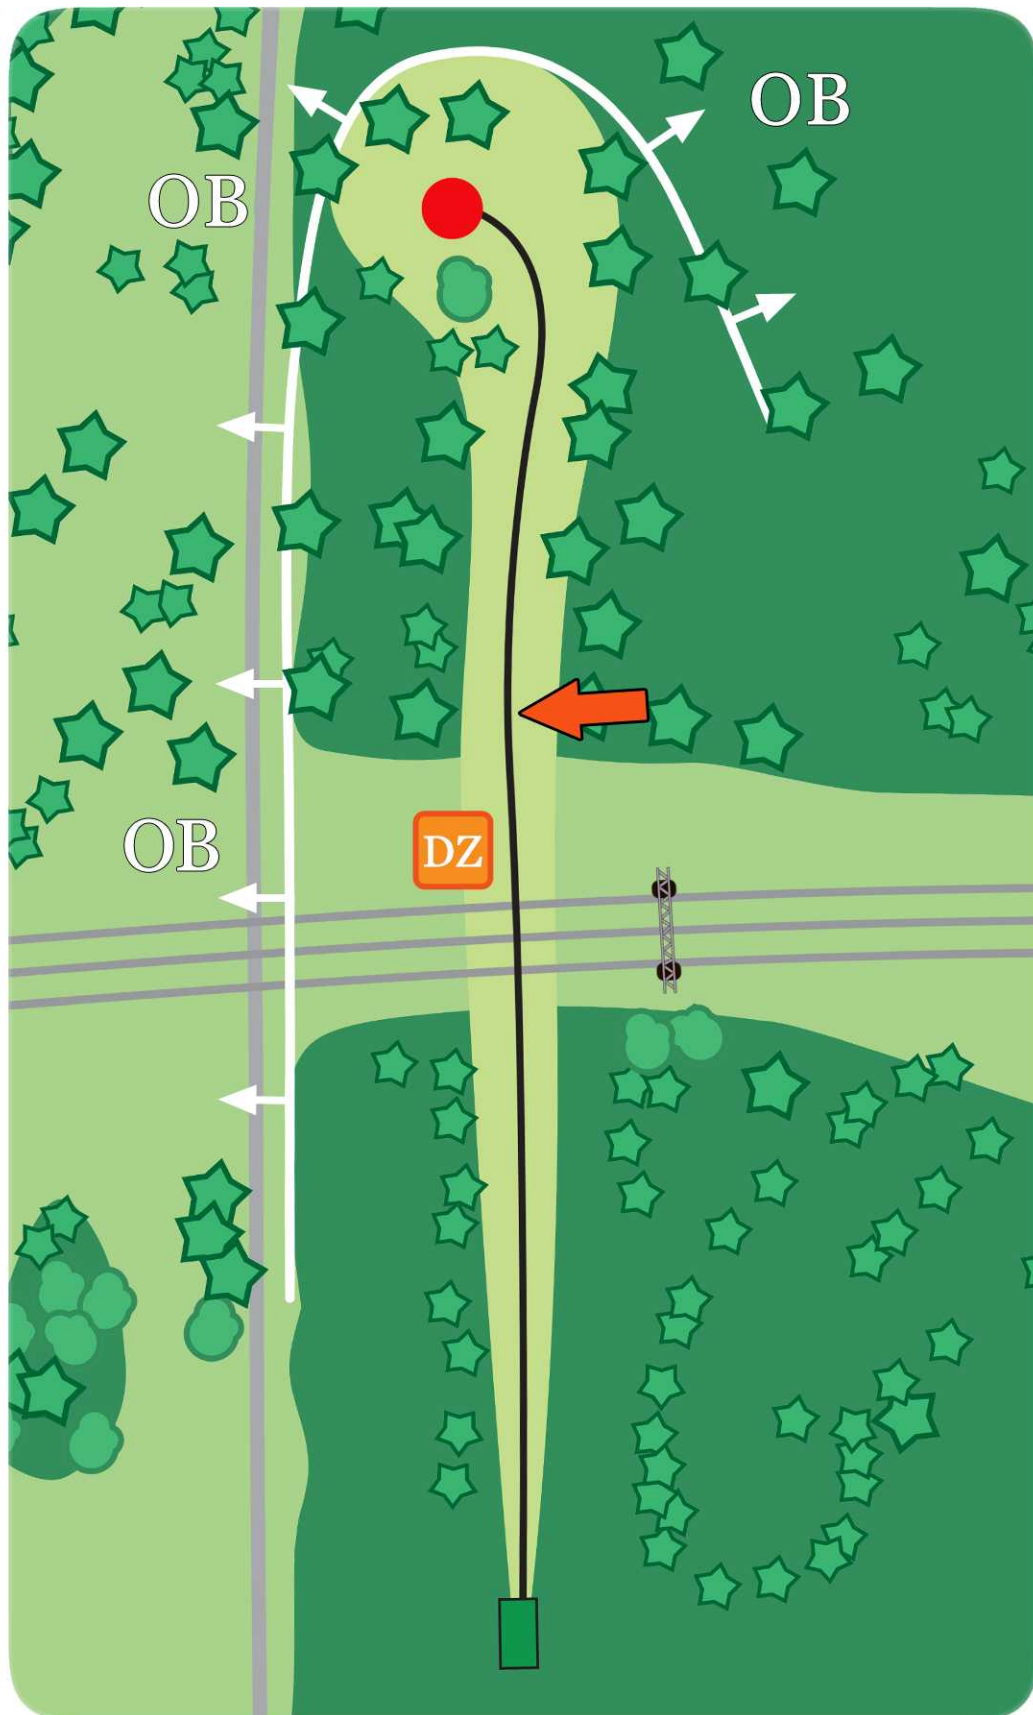

4

par 4
150 m

 -9m

! Väylän vasemmassa reunassa ja korin takana OB. Normaali OB-sääntö.

Mando on kierrettävä vasemmalta tai peliä jatketaan Drop Zonelta. Mandolinja kulkee tiiltä katsottuna 90 astetta mandopuulta oikealle. Mandolinja on merkitty punaisilla kepeillä.

Etäisyys tiiltä mandolle 97m. Etäisyys mandolta korille 53m. Etäisyys Drop Zonelta korille 61m.

NAAMILVAARA OPEN 2024

5

par 3
85 m

↗ +7m

! Odota mahdolliset seuraavan väylän avaukset.

• OB vasemmalla ja korin takana.