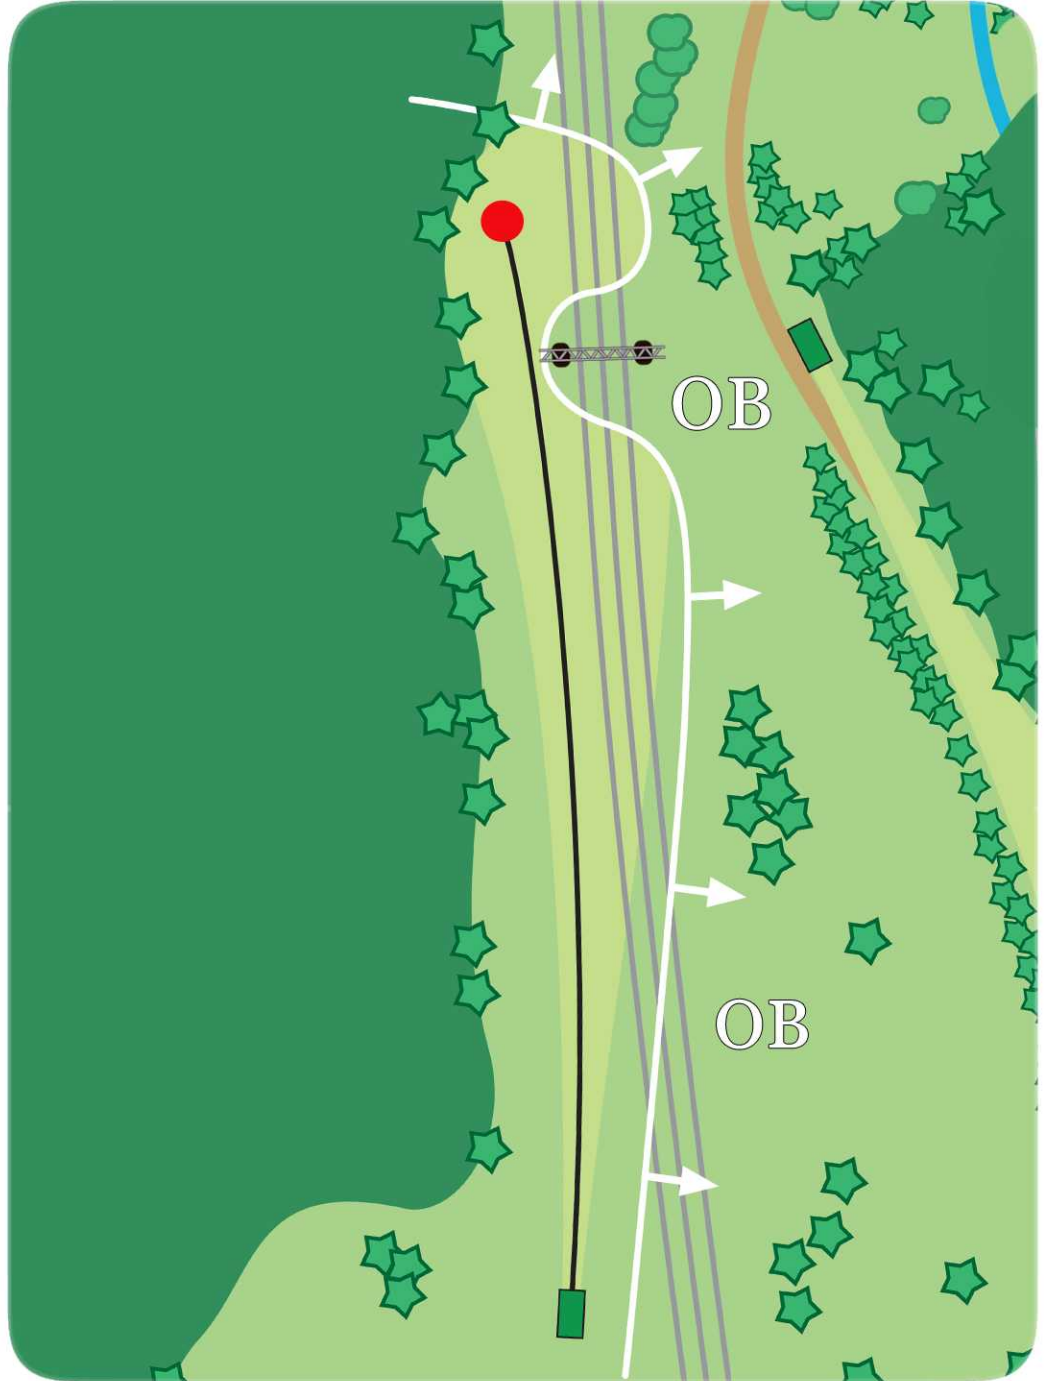

Väylän 13 pelialue oikealla OB.

Eagle:
Toni Kukkonen
28.05.2022, Jarno
Pistokoski
27.05.2023

NAAMIVAARA OPEN 2024

8

par 3

99 m

↙ -12m

! Mando on kierrettävä oikealta, muutoin peli jatkuu edelliseltä heitopaikalta rangaistuksen kera

Etuoikealla väylän 13 pelialue OB.

Jokivartisten Kyläseura

NAAMIVAARA OPEN 2024

9

par 3
150 m

↘ -16m

! Älä heitä ennen kuin väylä on vapaa.

OB oikealla sekä korin takana. Mikäli heitto päättyy OB-alueelle peli jatkuu rangaistuksen kera siitä kohdasta mistä kiekko ylitti OB-ajan.