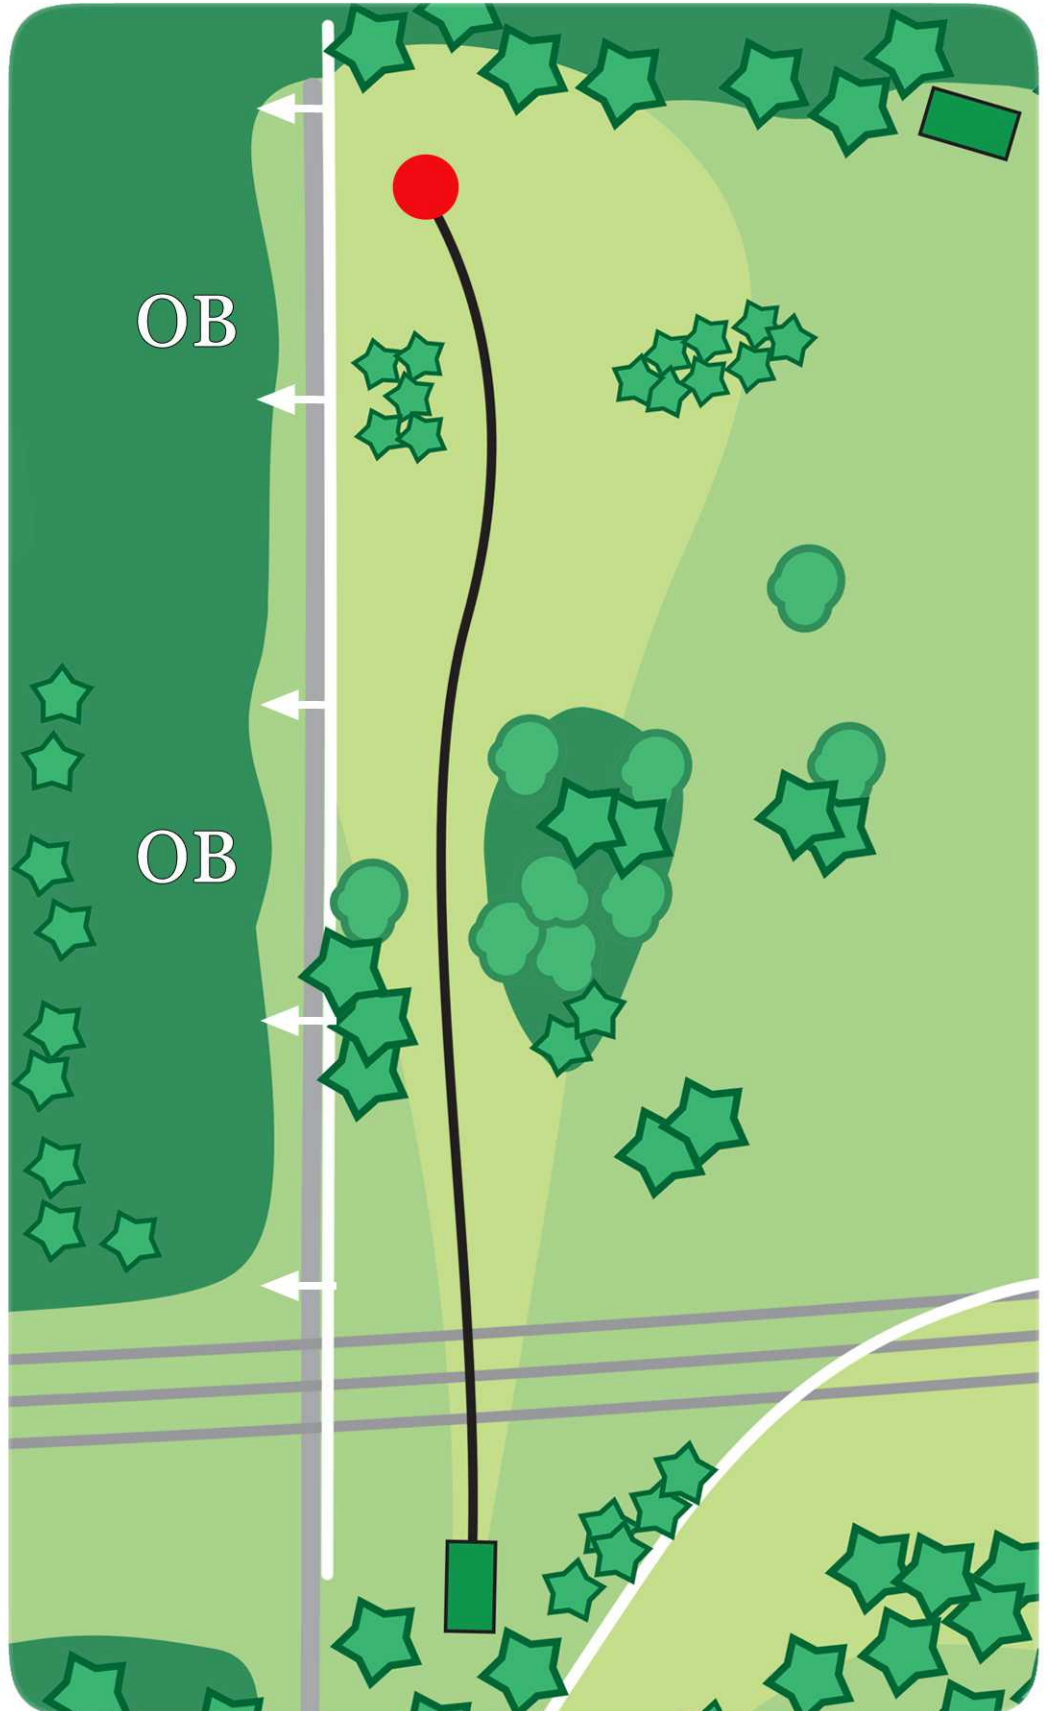

Etäisyys tiiltä mandolle 97m. Etäisyys mandolta korille 53m. Etäisyys Drop Zonelta korille 61m.

NAAMILVAARA OPEN 2024

5

par 3
85 m

↗ +7m

! Odota mahdolliset seuraavan väylän avaukset.

• OB vasemmalla ja korin takana.

NAAMIVAARA OPEN 2024

6

par 3
100 m

↗ +5m

Vasemmalla polku ja sen takana oleva alue OB. Oikealla väylien 5 ja 13 pelialue OB.

Tänä vuonna väylä pelataan ilman Drop Zonea normaalilla OB-säännöllä.

Mikäli heitto päättyy OB-alueelle peli jatkuu rangaistuksen kera siitä kohdasta mistä kiekko ylitti OB-rajan.