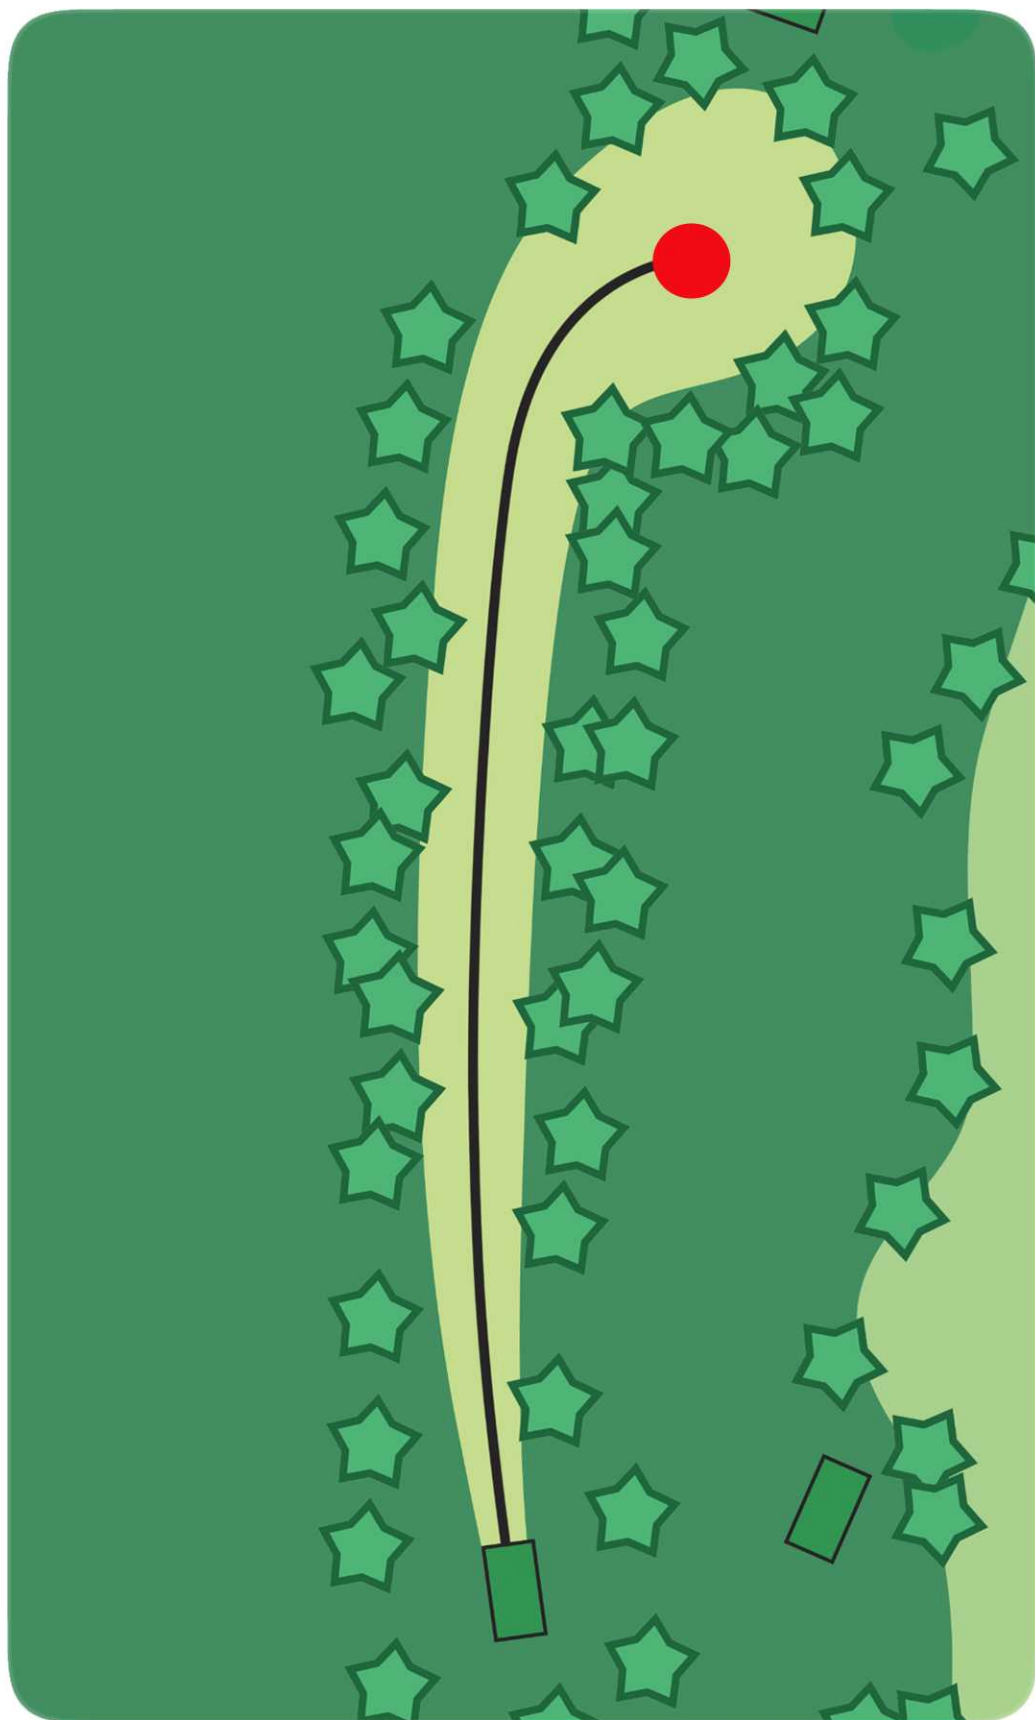

NAAMIVAARA OPEN 2024

10

par 3
101 m

↘ -10m

! Yksi radan
vaikeimpia väyliä.
2023 kisassa
kaikkien luokkien
ka-tulos 3,9.