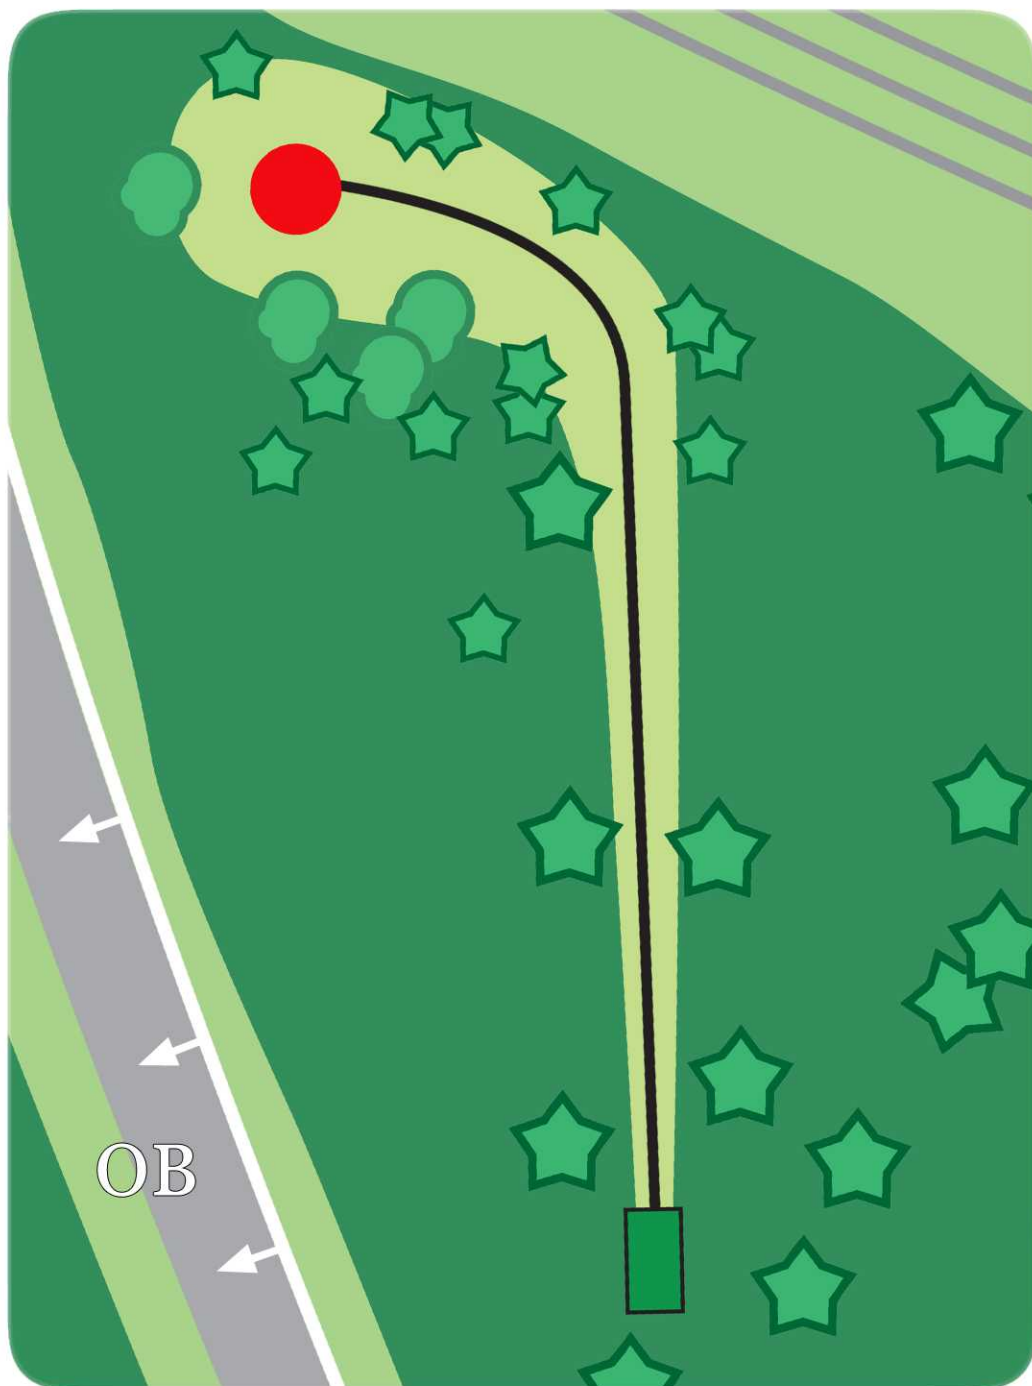

NAAMIVAARA OPEN 2024

2

par 3

67 m

↘ -3m

! Vasemmalla
asfaltti ja sen
takana oleva
alue OB.

CTP-kisa: FA2,
MA2, MA3,
MJ18.

Westside
DISCS