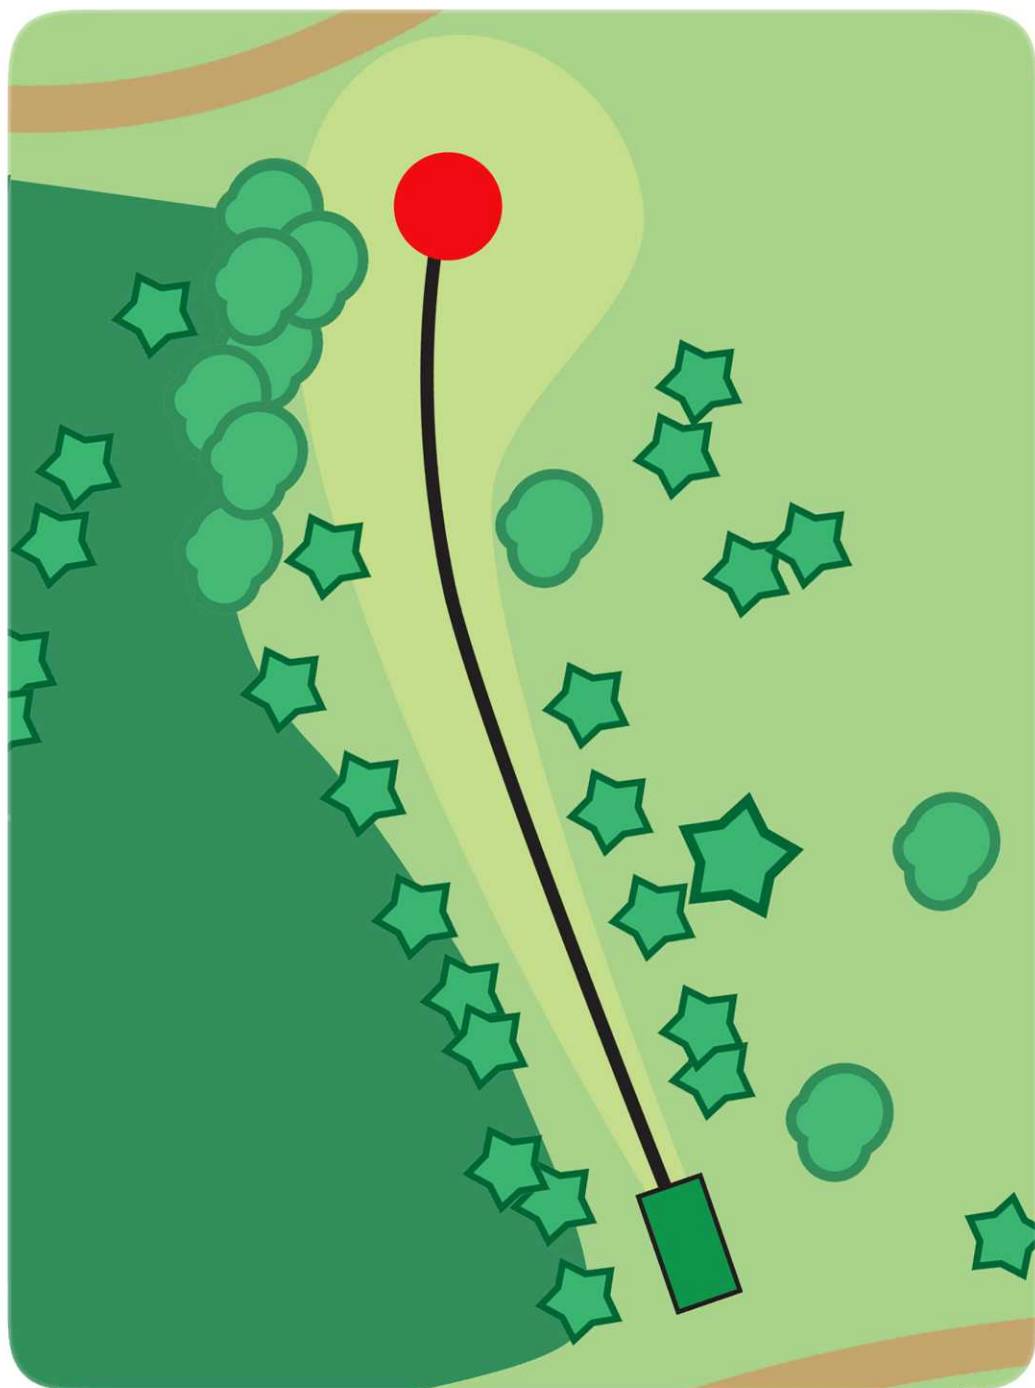

par 4
173 m

Avasheittojen spottaaminen on suositeltavaa pelin nopeuttamiseksi.

Perinteisesti yksi radan vaikeimpia väyliä. 2023 kisassa kaikkien luokkien ka-tulos 5,1.

NAAMIVAARA OPEN 2024

12

par 3
61 m

↗ +10m

skyblue
WWW.SKYBLUE.FI

NAAMILVAARA OPEN 2024

13

par 3
98 m

↘ -5m

! Merkityn pelialueen ulkopuolella OB. Mikäli avausheitto päättyy OB:lle, peliä jatketaan Drop Zonelta. Tämän jälkeen normaali OB-sääntö.

Etäisyys DZ:lta korille 45m.