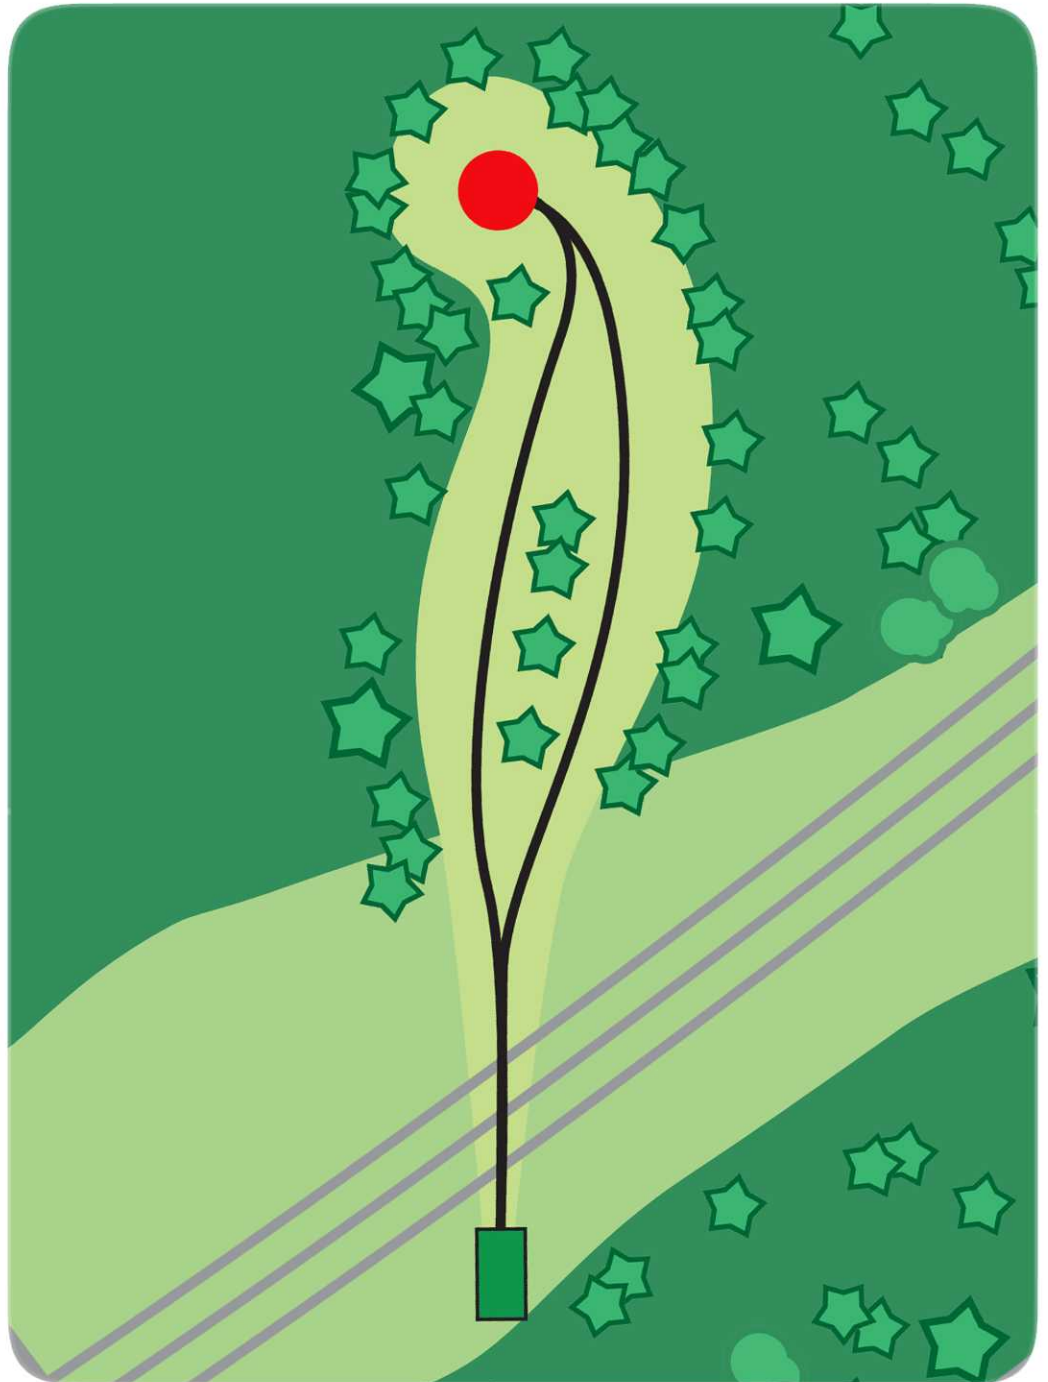

NAAMIIVAARA OPEN 2024

3

par 3

76 m

↗ +9m

! Hole-in-one:
Juho Alatalo,
09.06.2018

skyblue
WWW.SKYBLUE.FI

NAAMILVAARA OPEN 2024