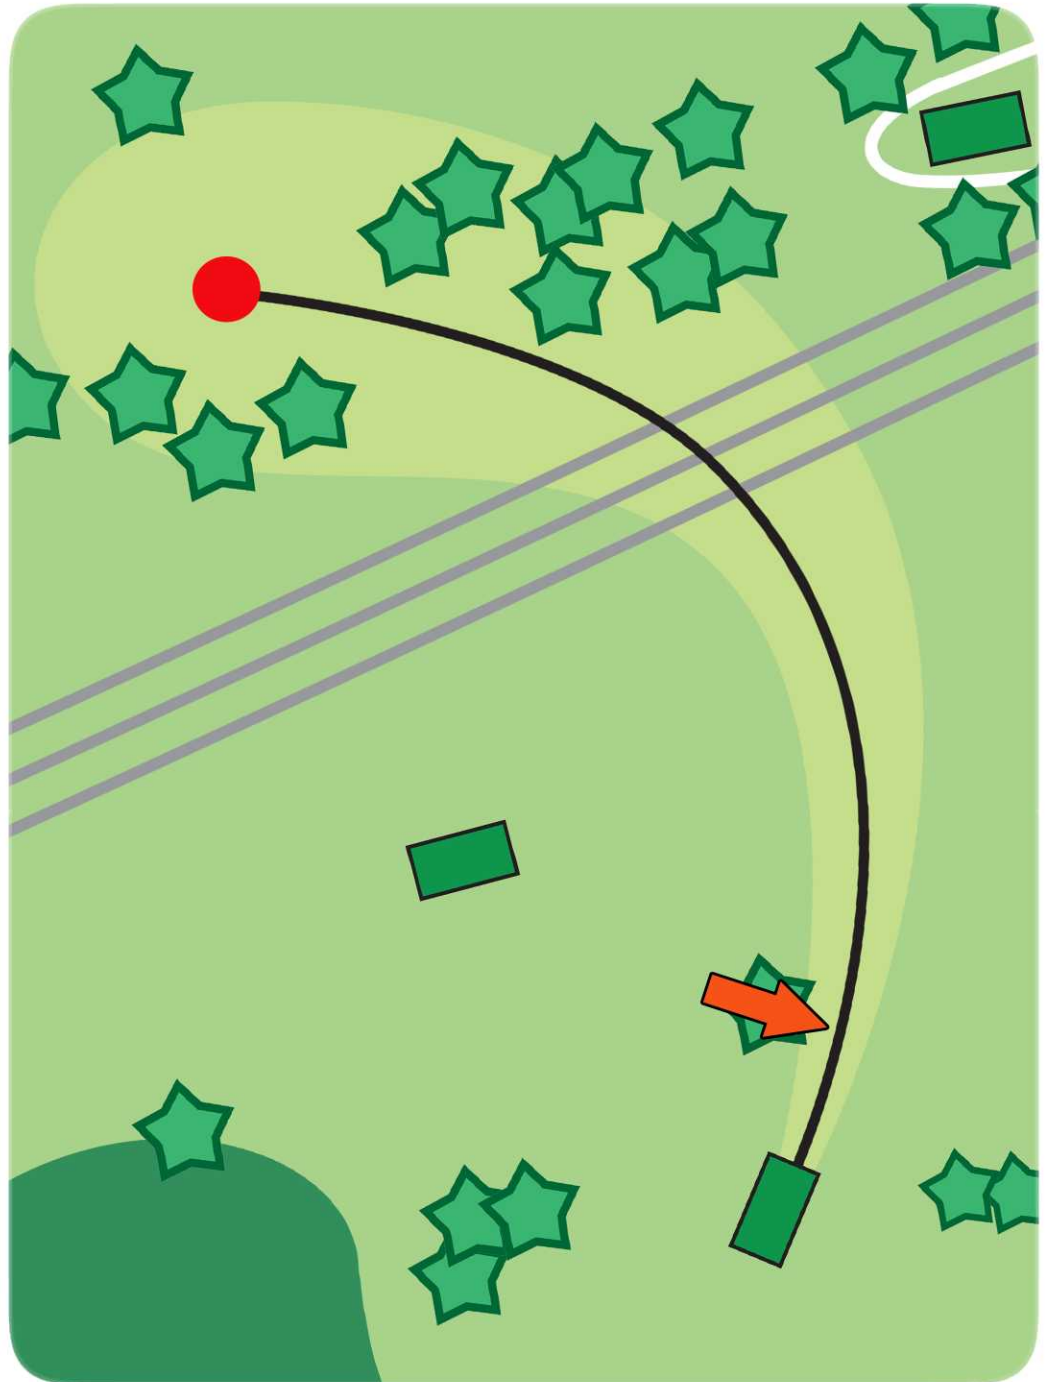

Väylän 13 pelialue oikealla OB.

Eagle:
Toni Kukkonen
28.05.2022, Jarno
Pistokoski
27.05.2023

NAAMIVAARA OPEN 2024

8

par 3

99 m

↙ -12m

! Mando on kierrettävä oikealta, muutoin peli jatkuu edelliseltä heitopaikalta rangaistuksen kera

Etuoikealla väylän 13 pelialue OB.

Jokivartisten Kyläseura

NAAMIVAARA OPEN 2024

9

par 3
150 m

↘ -16m

! Älä heitä ennen kuin väylä on vapaa.

OB oikealla sekä korin takana. Mikäli heitto päättyy OB-alueelle peli jatkuu rangaistuksen kera siitä kohdasta mistä kiekko ylitti OB-ajan.