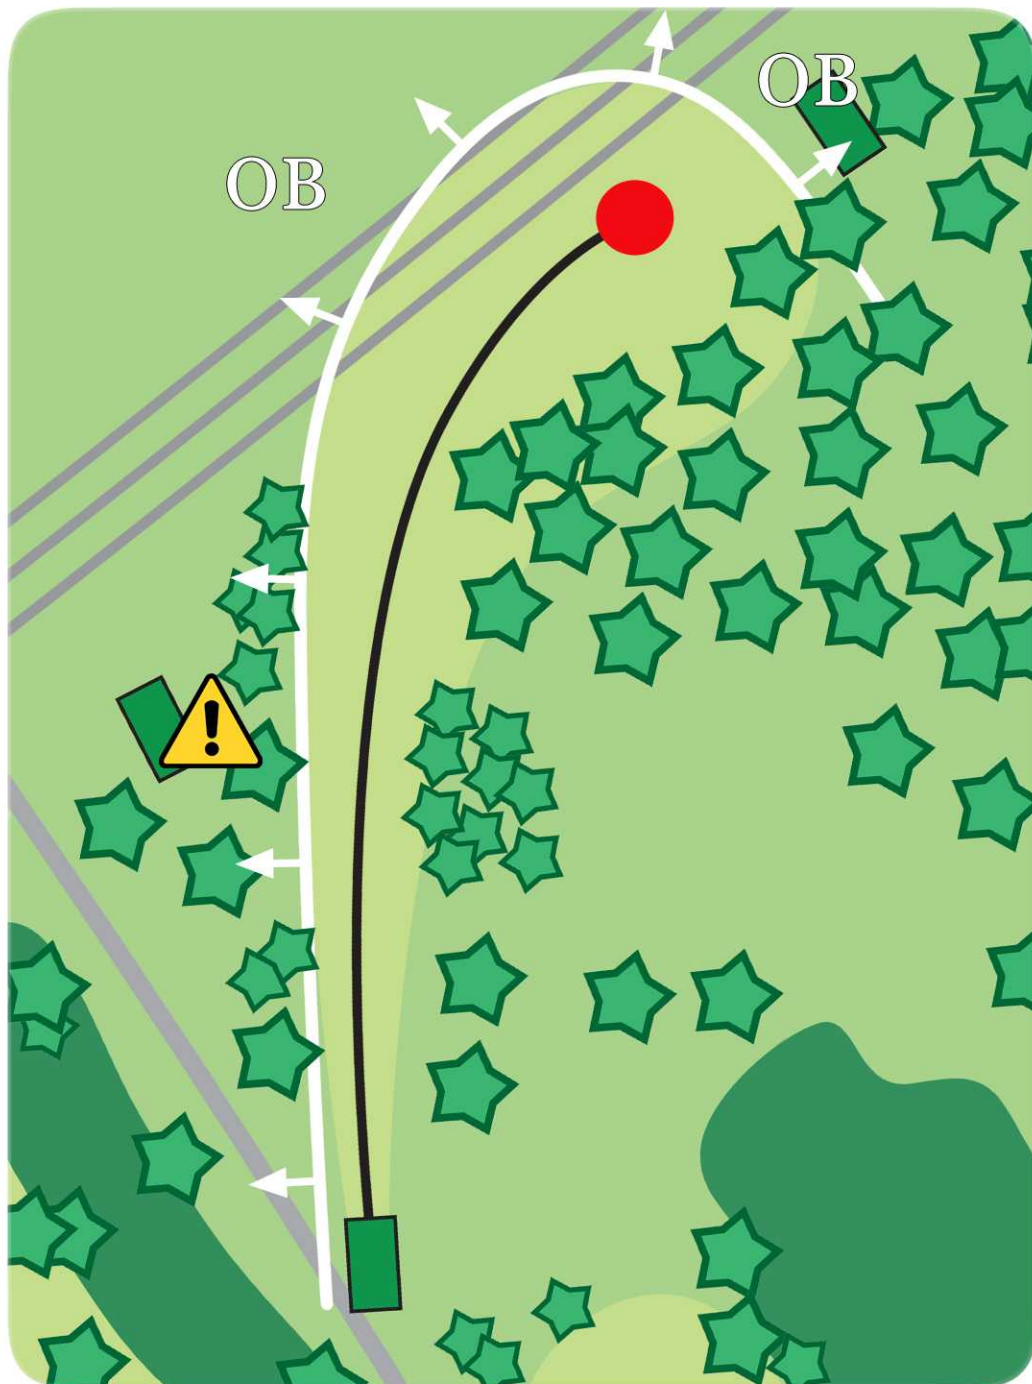

Etäisyys tiiltä mandolle 97m. Etäisyys mandolta korille 53m. Etäisyys Drop Zonelta korille 61m.

NAAMILVAARA OPEN 2024

5

par 3
85 m

↗ +7m

! Odota mahdolliset seuraavan väylän avaukset.

• OB vasemmalla ja korin takana.

NAAMIVAARA OPEN 2024

6

par 3
100 m

↗ +5m

Vasemmalla polku ja sen takana oleva alue OB. Oikealla väylien 5 ja 13 pelialue OB.

Tänä vuonna väylä pelataan ilman Drop Zonea normaalilla OB-säännöllä.

Mikäli heitto päättyy OB-alueelle peli jatkuu rangaistuksen kera siitä kohdasta mistä kiekko ylitti OB-rajan.