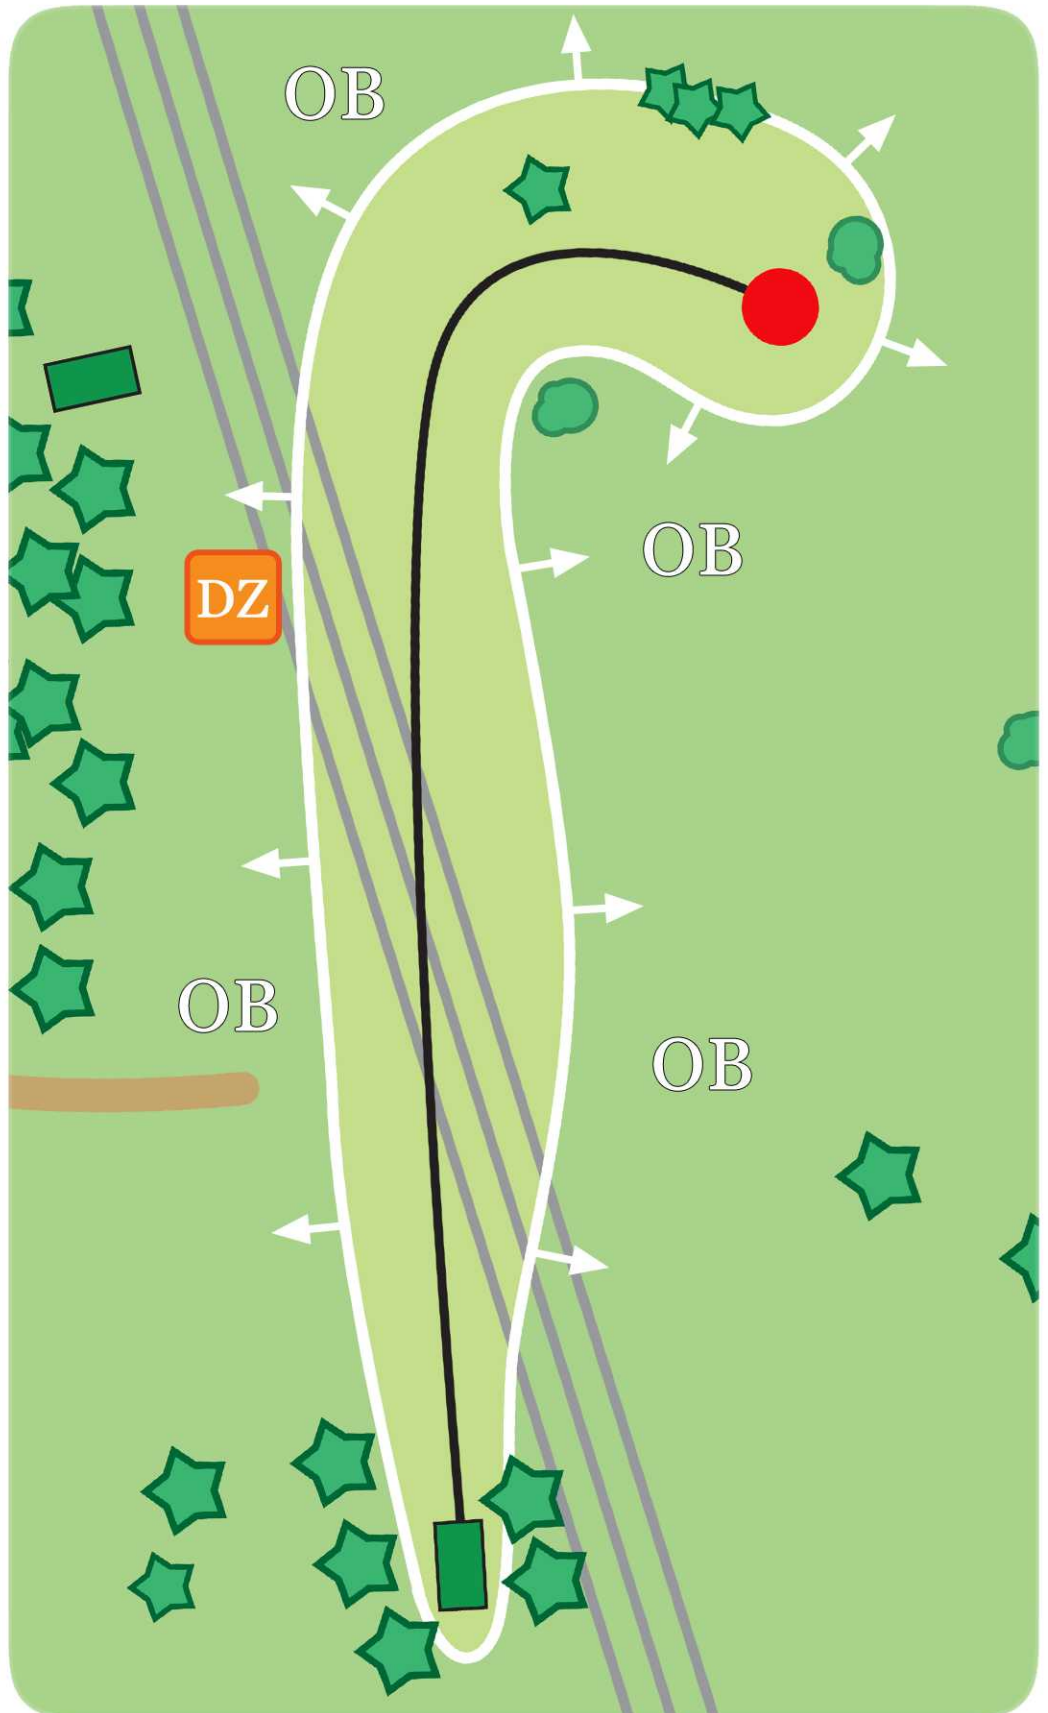

par 4
173 m

Avasheittojen spottaaminen on suositeltavaa pelin nopeuttamiseksi.

Perinteisesti yksi radan vaikeimpia väyliä. 2023 kisassa kaikkien luokkien ka-tulos 5,1.

NAAMIVAARA OPEN 2024

12

par 3
61 m

↗ +10m

skyblue
WWW.SKYBLUE.FI

NAAMILVAARA OPEN 2024

13

par 3
98 m

↘ -5m

! Merkityn pelialueen ulkopuolella OB. Mikäli avausheitto päättyy OB:lle, peliä jatketaan Drop Zonelta. Tämän jälkeen normaali OB-sääntö.

Etäisyys DZ:lta korille 45m.