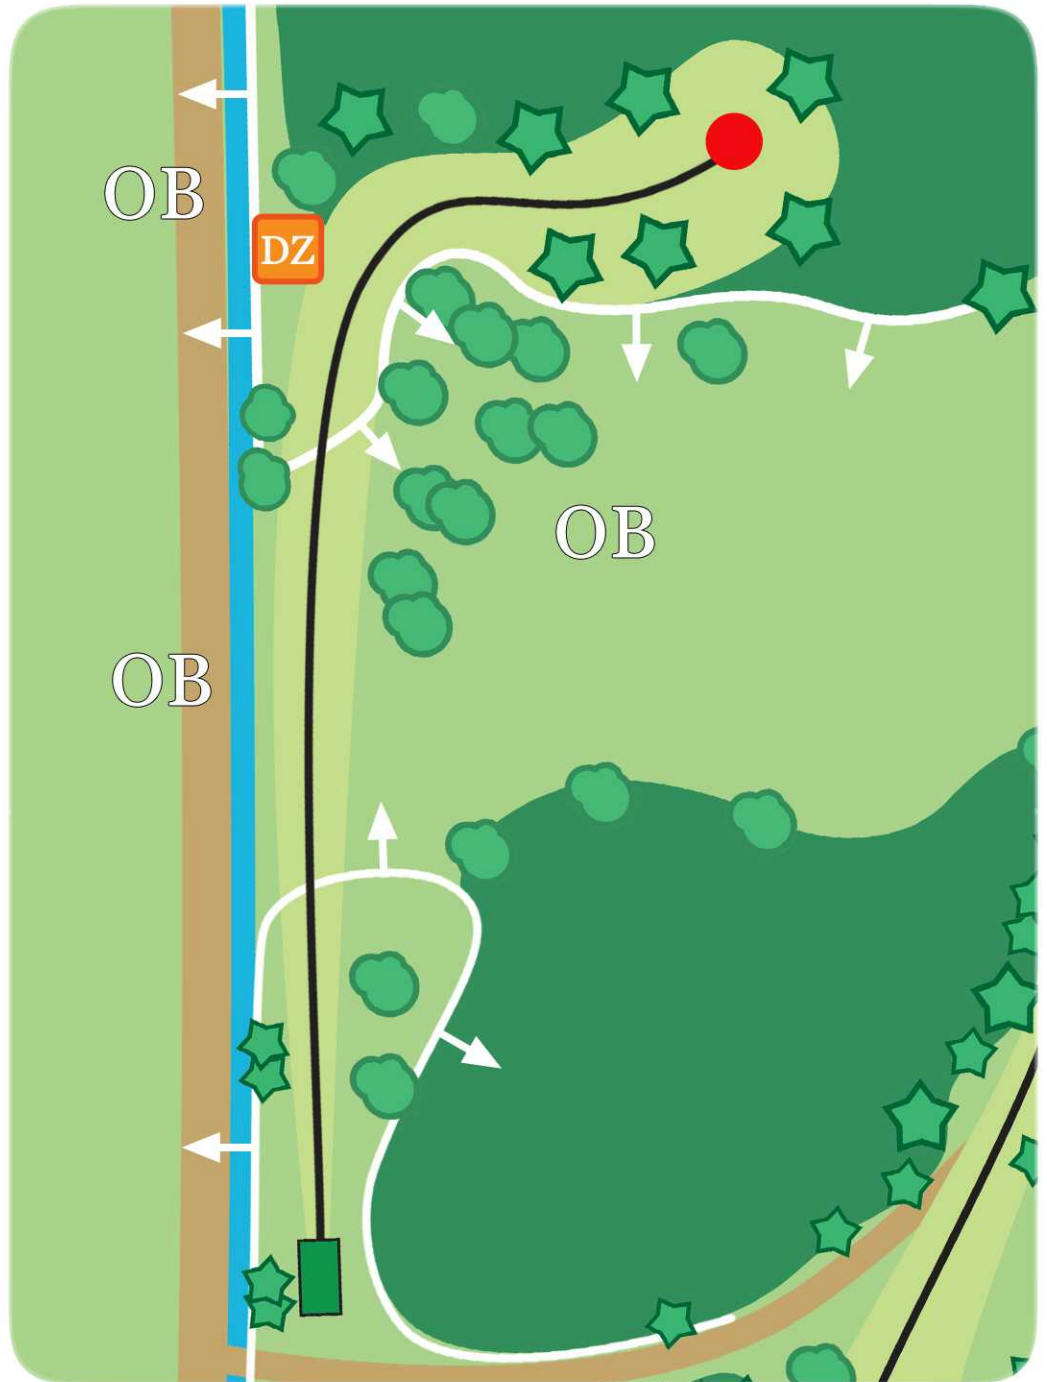

NAAMIVAARA OPEN 2024

16

par 3
104 m

NAAMIVAARA OPEN 2024

17

par 3
118 m

! Mikäli avausheitto päättyy OB:lle, peliä jatketaan Drop Zonelta. Avauksen jälkeen normaali OB-sääntö.

Halutessaan pelaaja voi mennä suoraan DZ:lle, jolloin sieltä lähtee 3. heitto. Etäisyys Drop Zonelta korille 39m.

Hole-in-one:
Eemeli Tepsa,
28.05.2016

Westside
DISCS

NAAMILVAARA OPEN 2024

18

par 3
78 m

Vasemmalla asfaltti
ja sen takana oleva
alue OB. Korin
takana OB.

CTP-kisa: MPO,
FPO, MP40, MP50.

skyblue
WWW.SKYBLUE.FI