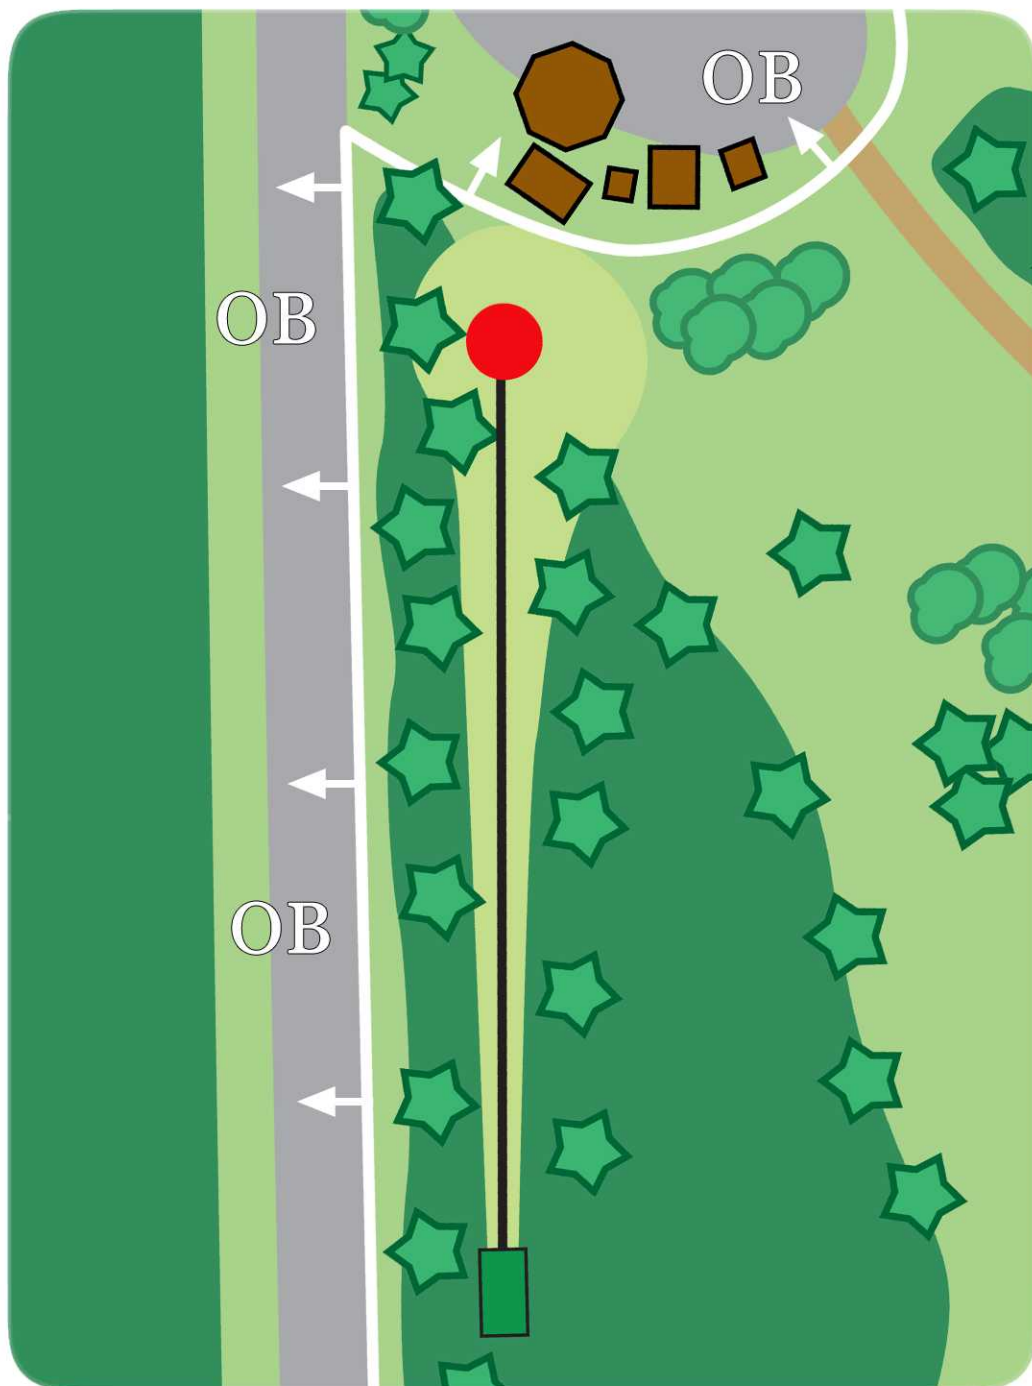

NAAMIVAARA OPEN 2024

16

par 3
104 m

NAAMIVAARA OPEN 2024

17

par 3
118 m

! Mikäli avausheitto päättyy OB:lle, peliä jatketaan Drop Zonelta. Avauksen jälkeen normaali OB-sääntö.

Halutessaan pelaaja voi mennä suoraan DZ:lle, jolloin sieltä lähtee 3. heitto. Etäisyys Drop Zonelta korille 39m.

Hole-in-one:
Eemeli Tepsa,
28.05.2016

Westside
DISCS

NAAMILVAARA OPEN 2024

18

par 3
78 m

Vasemmalla asfaltti
ja sen takana oleva
alue OB. Korin
takana OB.

CTP-kisa: MPO,
FPO, MP40, MP50.

skyblue
WWW.SKYBLUE.FI